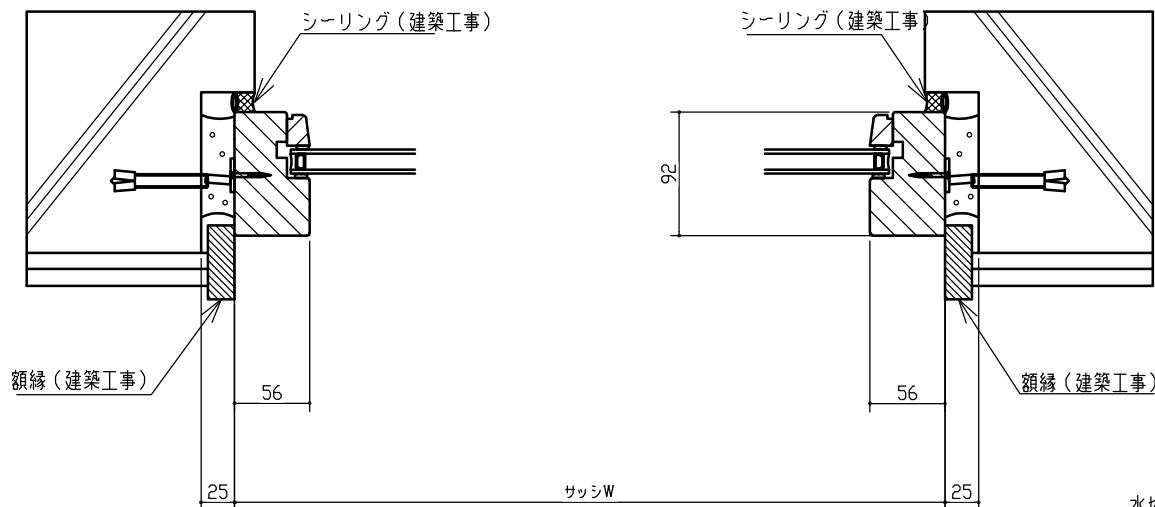

標準仕様	
サッシ製作範囲	W600~2100 H600~2100
標準ガラス	3-12A-3
材種	米松・米ヒバ
ハンドル色	
金物	
塗料	シッケンズ社製
木製網戸	

※ガラスの仕様、材種等は標準仕様以外での製造も可能です、詳しくはお問い合わせ下さい。

横断面図

外部側

室内側

縦断面図