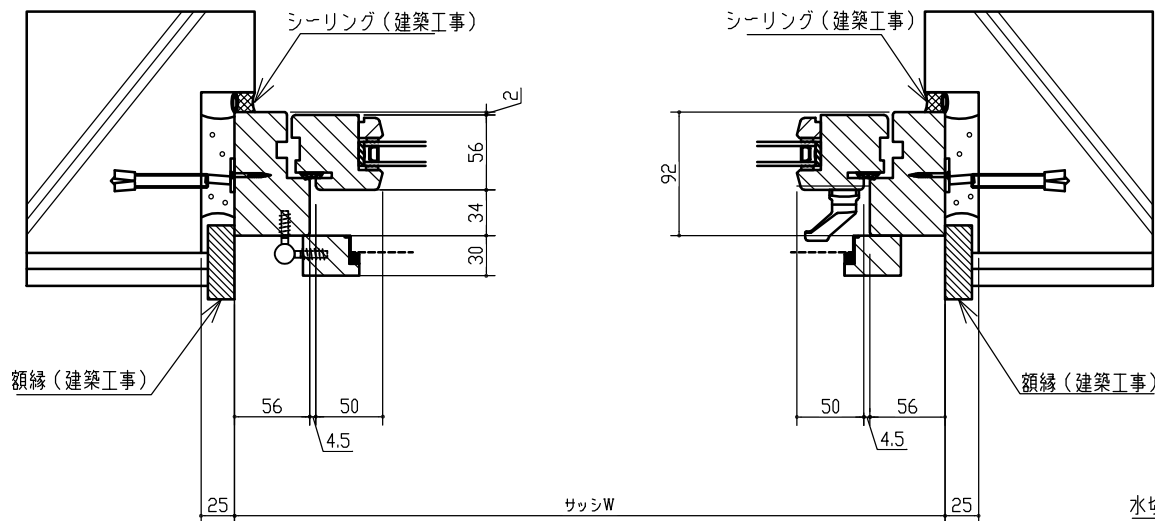

| | |
|---------|------------------------|
| 標準仕様 | |
| サッシ製作範囲 | W600~1000 H600~1700 |
| 標準ガラス | 3-12A-3 |
| 材種 | 米松・米ヒバ |
| ハンドル色 | シルバー色 |
| 金物 | IPA社製(デンマーク) |
| 塗料 | シッケンズ社製 |
| 木製網戸 | オプション |

※ガラスの仕様、材種等は標準仕様以外での製造も可能です、詳しくはお問い合わせ下さい。

横断面図

外部側

室内側

縦断面図

外部側

室内側