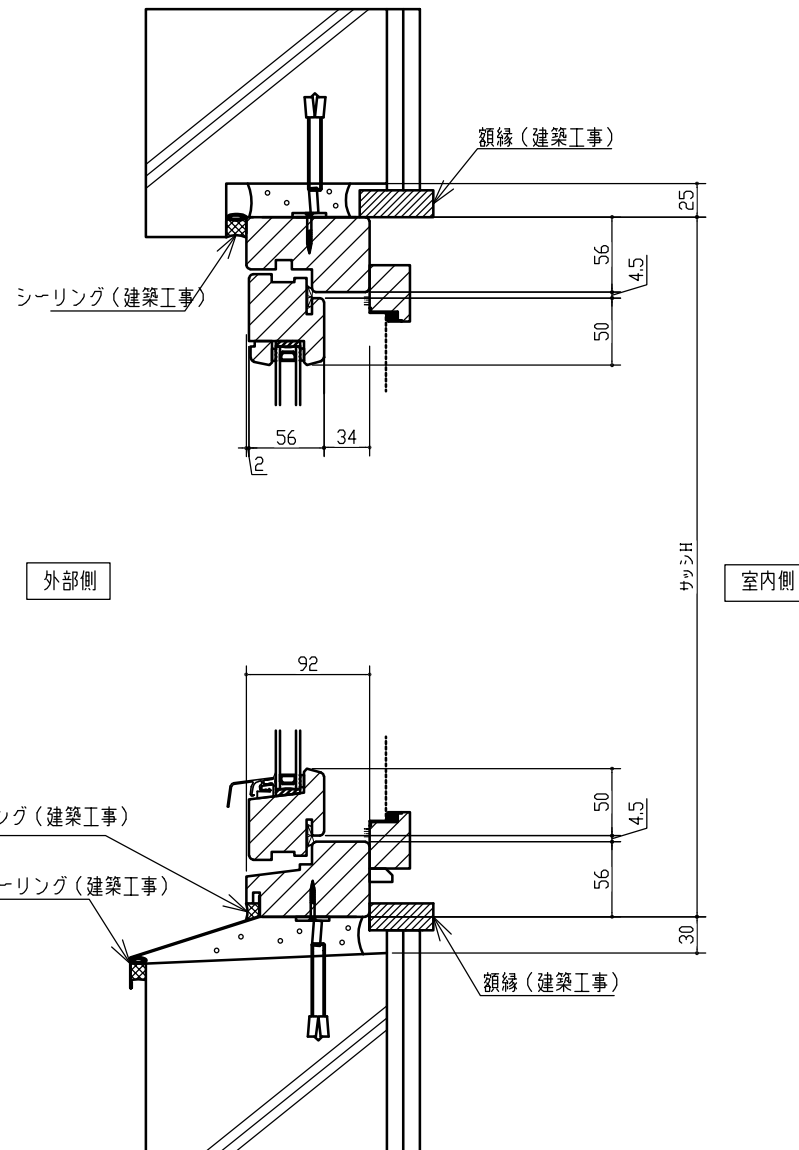

| | |
|---------|------------------------|
| 標準仕様 | |
| サッシ製作範囲 | W600~1000 H600~1700 |
| 標準ガラス | 3-12A-3 |
| 材種 | 米松・米ヒバ |
| ハンドル色 | シルバー色 |
| 金物 | IPA社製(デンマーク) |
| 塗料 | シッケンズ社製 |
| 木製網戸 | オプション |

※ガラスの仕様、材種等は標準仕様以外での製造も可能です、詳しくはお問い合わせ下さい。

横断面図

外部側

室内側

縦断面図

外部側

室内側