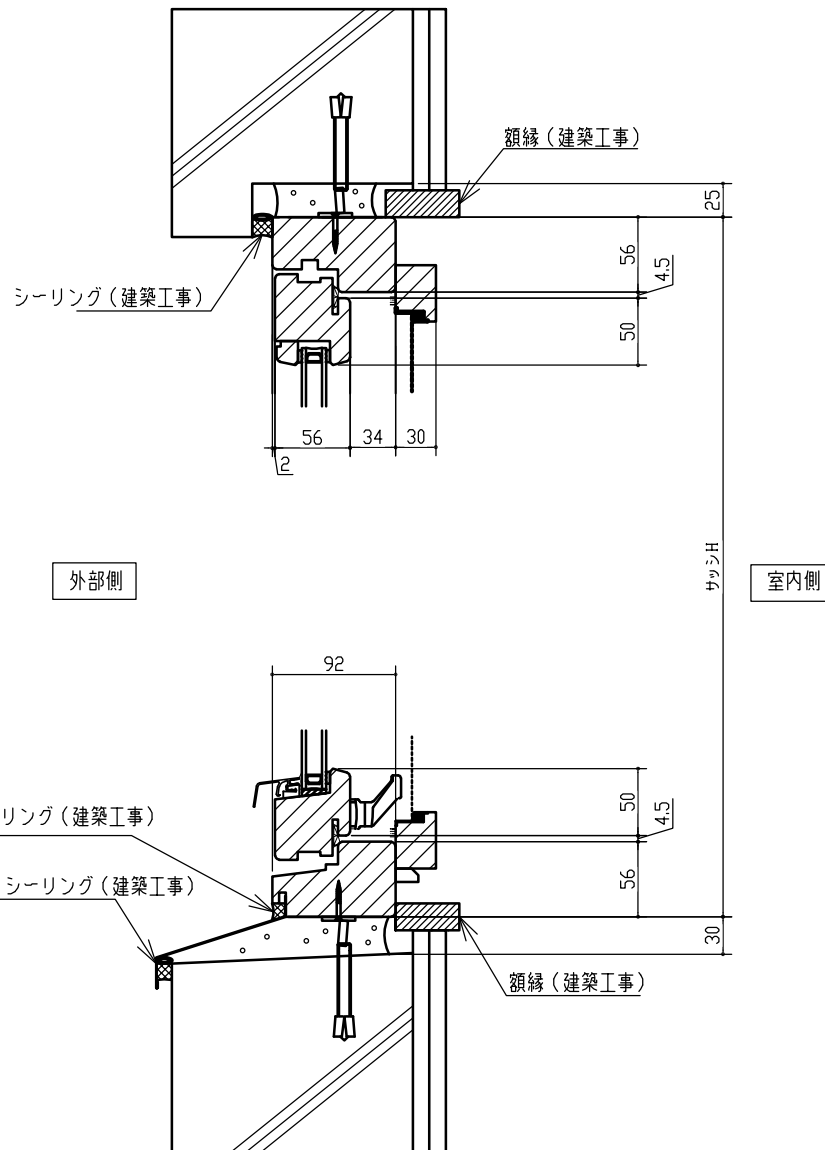

標準仕様	
サッシ製作範囲	W500~1500
	H500~1200
標準ガラス	3-12A-3
材種	米松・米ヒバ
ハンドル色	シルバー色
金物	IPA社製(デンマーク)
塗料	シッケンズ社製
木製網戸	オプション

※ガラスの仕様、材種等は標準仕様以外での製造も可能です、詳しくはお問い合わせ下さい。

横断面図

外部側

室内側

縦断面図

外部側

室内側