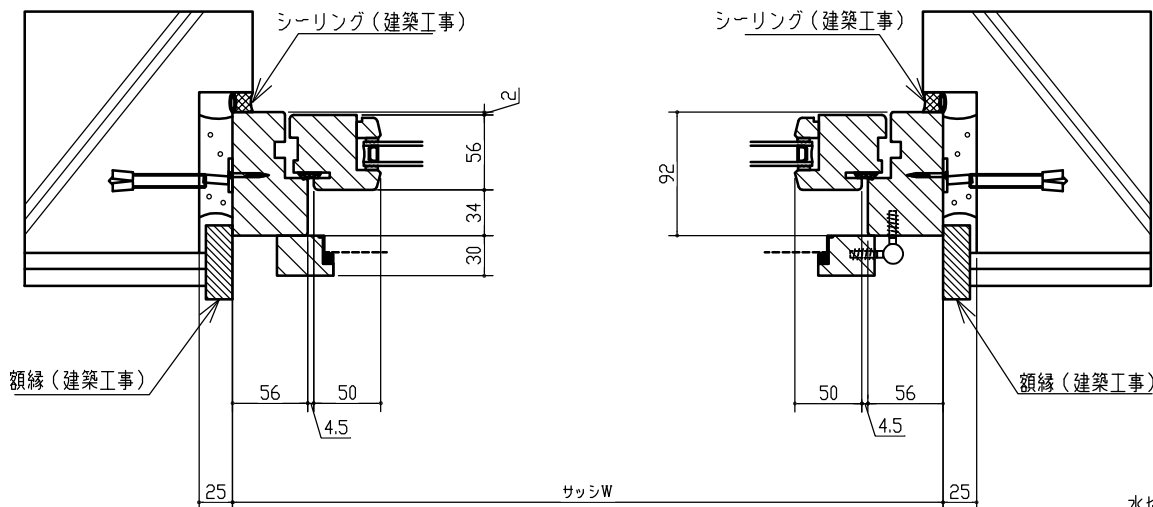

標準仕様	
サッシ製作範囲	W500~1500
	H500~1200
標準ガラス	3-12A-3
材種	米松・米ヒバ
ハンドル色	シルバー色
金物	IPA社製(デンマーク)
塗料	シッケンズ社製
木製網戸	オプション

※ガラスの仕様、材種等は標準仕様以外での製造も可能です、詳しくはお問い合わせ下さい。

横断面図

外部側

室内側

縦断面図

外部側

室内側