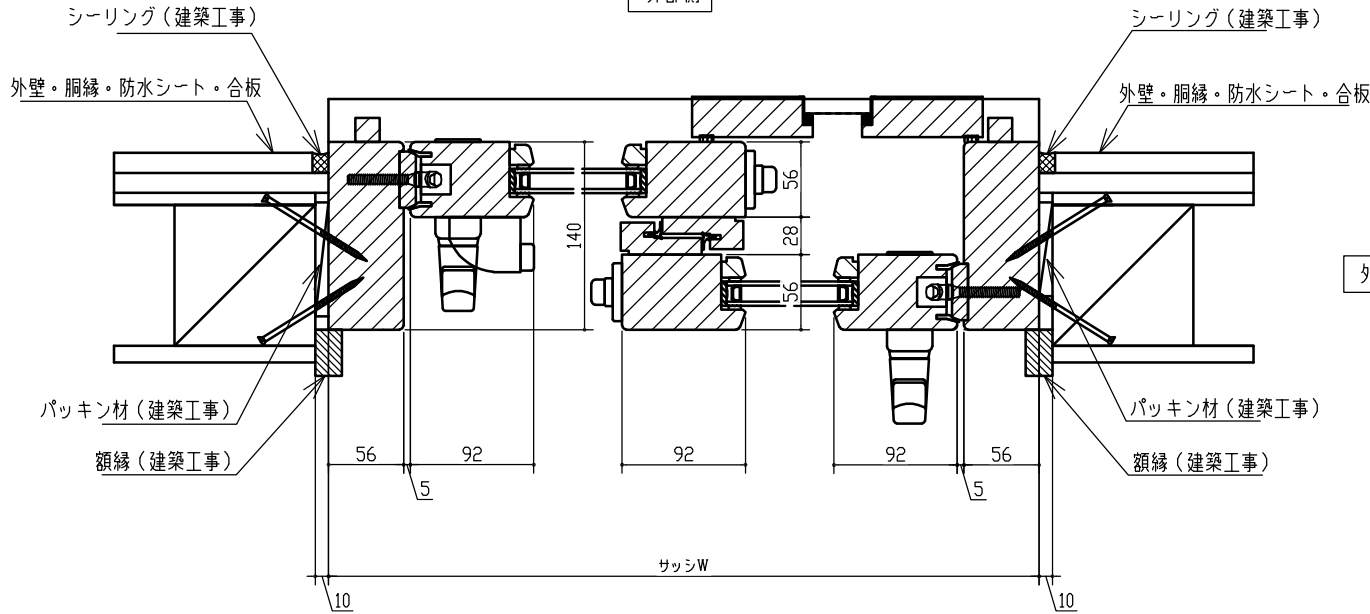

標準仕様

| | |
|---------|---------------|
| サッシ製作範囲 | W1800~3600 |
| | H1500~2700 |
| 標準ガラス | 4-12A-4 |
| 材種 | 米松・米ヒバ |
| ハンドル色 | シルバー・ダークブロンズ色 |
| 金物 | GU社製(ドイツ) |
| 塗料 | シッケンズ社製 |
| 木製網戸 | オプション |

※ガラスの仕様、材種等は標準仕様以外での製造も可能です、詳しくはお問い合わせ下さい。

横断面図

外部側

室内側

縦断面図