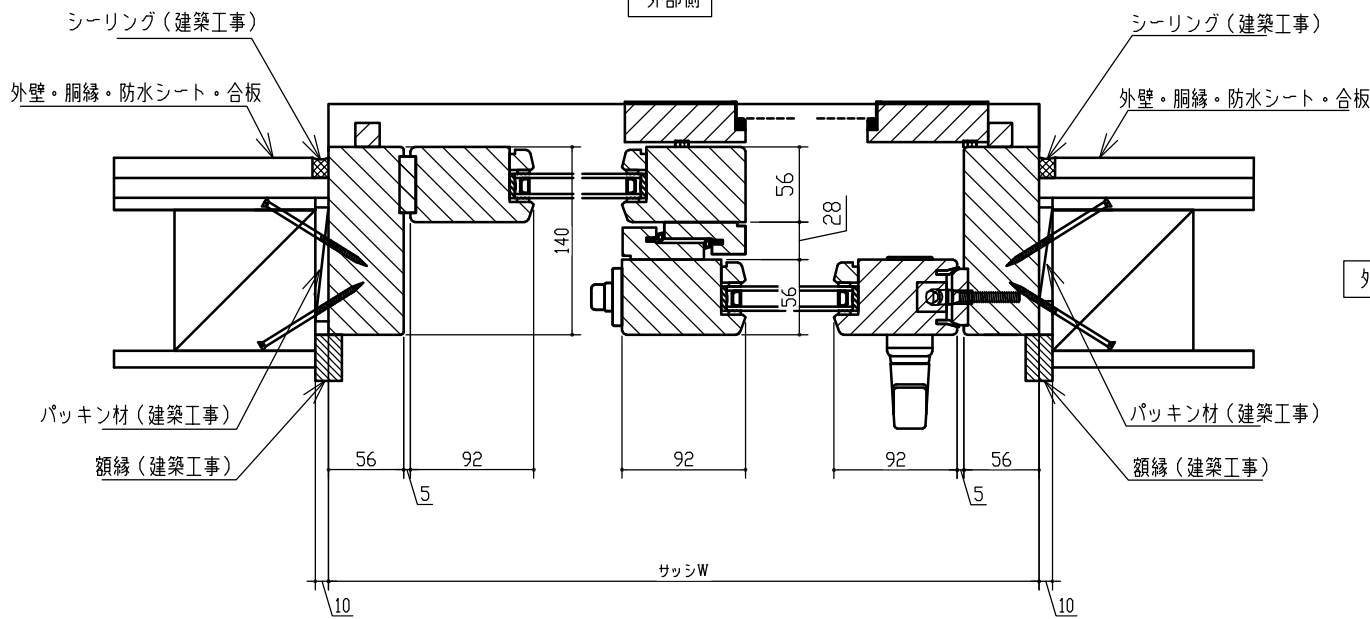

標準仕様	
サッシ製作範囲	W1800~3600 H1500~2700
標準ガラス	4-12A-4
材種	米松・米ヒバ
ハンドル色	シルバー・ダークブロンズ色
金物	GU社製(ドイツ)
塗料	シッケンズ社製
木製網戸	オプション

※ガラスの仕様、材種等は標準仕様以外での製造も可能です、詳しくはお問い合わせ下さい。

横断面図

外部側

室内側

縦断面図

外壁・胴縁・防水シート・合板
シーリング、水切り（建築工事）
パッキン材（建築工事）
額縁（建築工事）

外部側

室内側

シーリング（建築工事）

パッキン材（建築工事）