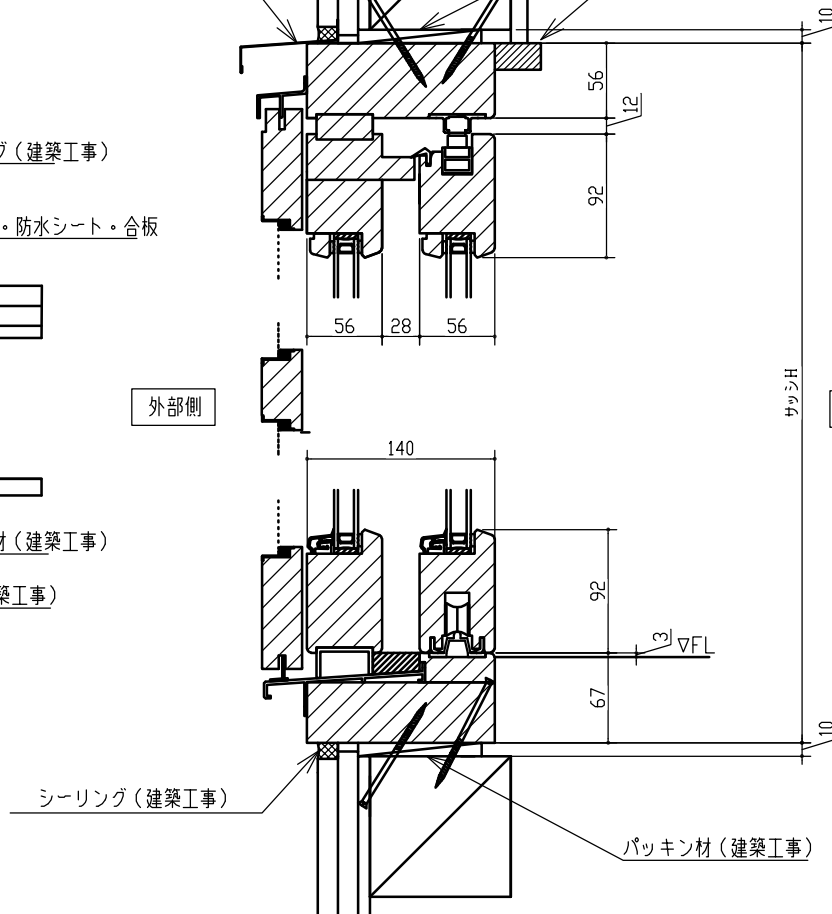

標準仕様	
サッシ製作範囲	W1800~3600 H1500~2700
標準ガラス	4-12A-4
材種	米松・米ヒバ
ハンドル色	シルバー・ダークブロンズ色
金物	GU社製(ドイツ)
塗料	シッケンズ社製
木製網戸	オプション

※ガラスの仕様、材種等は標準仕様以外での製造も可能です、詳しくはお問い合わせ下さい。

横断面図

外部側

室内側

縦断面図

外壁・胴縁・防水シート・合板
シーリング、水切り（建築工事）
パッキン材（建築工事）
額縁（建築工事）

外部側

室内側

シーリング（建築工事）

パッキン材（建築工事）