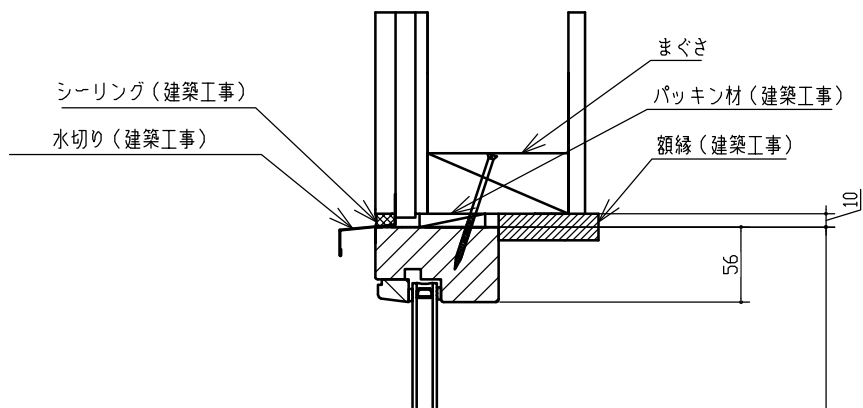

標準仕様	
サッシ製作範囲	W600~2100 H600~2100
標準ガラス	3-12A-3
材種	米松・米ヒバ
ハンドル色	
金物	
塗料	シッケンズ社製
木製網戸	

※ガラスの仕様、材種等は標準仕様以外での製造も可能です、詳しくはお問い合わせ下さい。

横断面図

外部側

室内側

外部側

縦断面図

サッシH

室内側