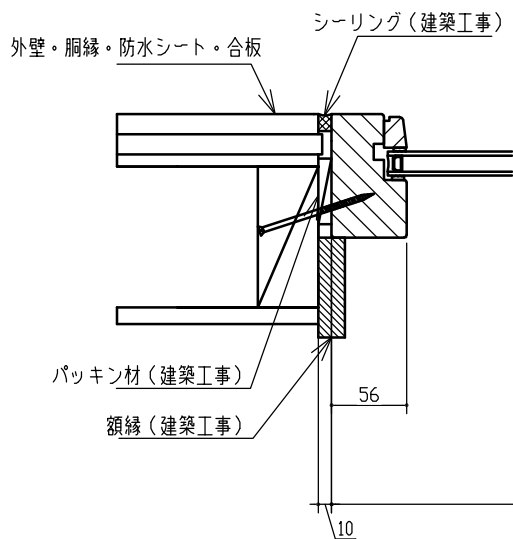

標準仕様	
サッシ製作範囲	W600~2100 H600~2100
標準ガラス	3-12A-3
材種	米松・米ヒバ
ハンドル色	
金物	
塗料	シッケンズ社製
木製網戸	

※ガラスの仕様、材種等は標準仕様以外での製造も可能です、詳しくはお問い合わせ下さい。

横断面図

外部側

室内側

外部側

縦断面図

サッシH

室内側