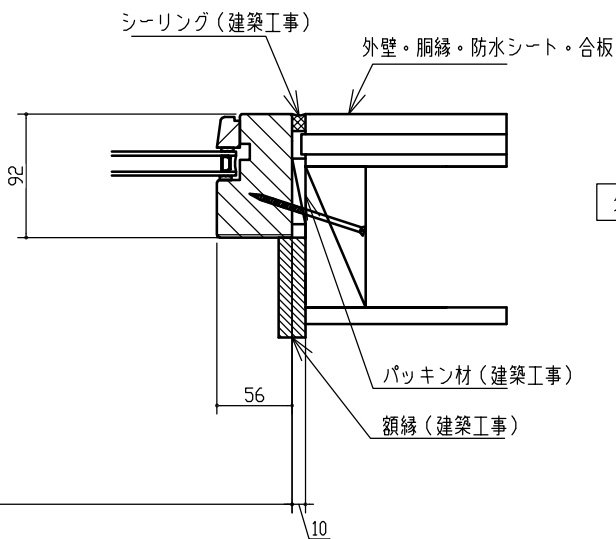

標準仕様	
サッシ製作範囲	W600~2100 H600~2100
標準ガラス	3-12A-3
材種	米松・米ヒバ
ハンドル色	
金物	
塗料	シッケンズ社製
木製網戸	

※ガラスの仕様、材種等は標準仕様以外での製造も可能です、詳しくはお問い合わせ下さい。

横断面図

外部側

室内側

外部側

縦断面図

サッシH

室内側