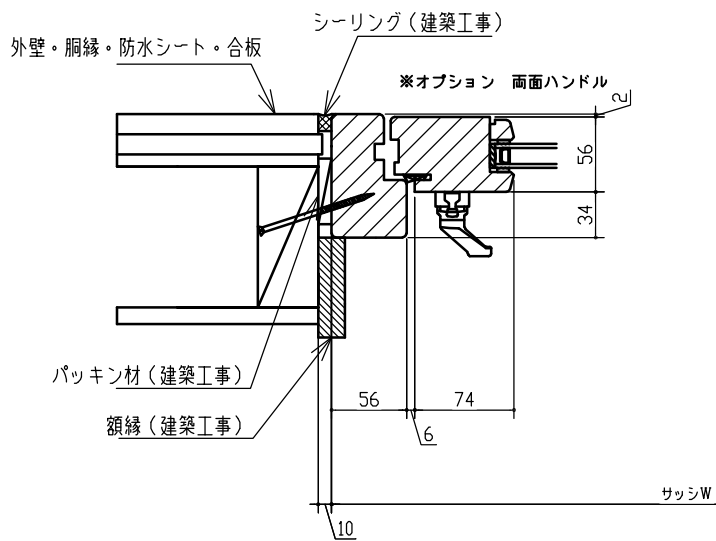

標準仕様	
サッシ製作範囲	W800~1000 H1700~2400
標準ガラス	3-12A-3
材種	米松・米ヒバ
ハンドル色	シルバー色ダークブロンズ色
金物	IPA社製(デンマーク)
塗料	シッケンズ社製
木製網戸	オプション

※ガラスの仕様、材種等は標準仕様以外での製造も可能です、詳しくはお問い合わせ下さい。

横断面図

外部側

室内側

縦断面図