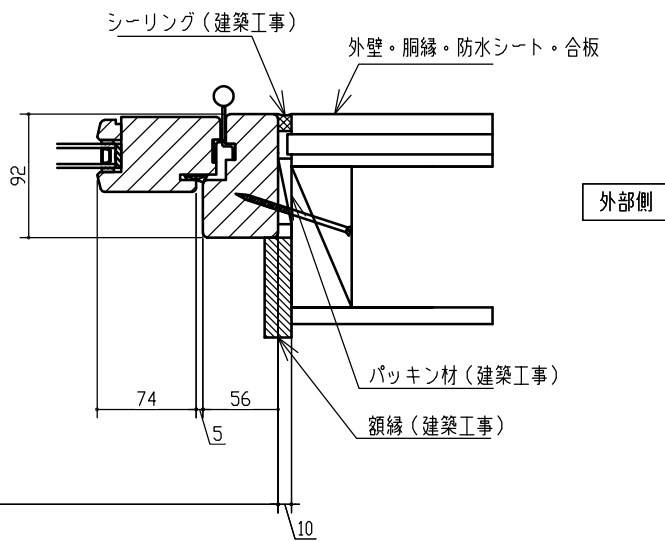

標準仕様	
サッシ製作範囲	W800~1000 H1700~2400
標準ガラス	3-12A-3
材種	米松・米ヒバ
ハンドル色	シルバー色ダークブロンズ色
金物	IPA社製(デンマーク)
塗料	シッケンズ社製
木製網戸	オプション

※ガラスの仕様、材種等は標準仕様以外での製造も可能です、詳しくはお問い合わせ下さい。

横断面図

外部側

室内側

縦断面図