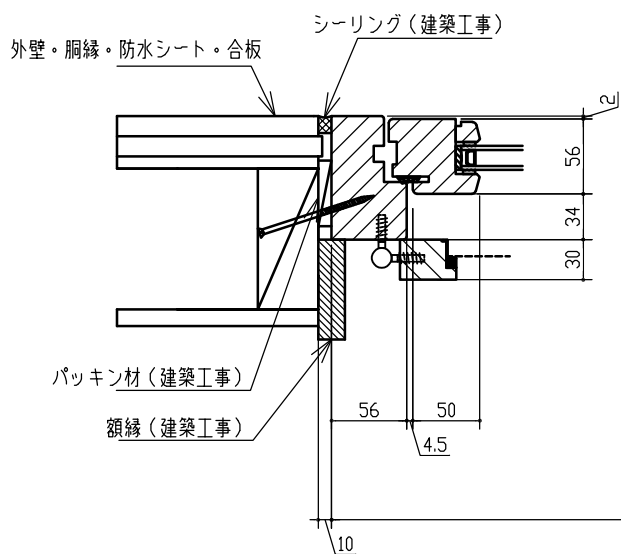

標準仕様	
サッシ製作範囲	W600~1000 H600~1700
標準ガラス	3-12A-3
材種	米松・米ヒバ
ハンドル色	シルバー色
金物	IPA社製（デンマーク）
塗料	シッケンズ社製
木製網戸	オプション

※ガラスの仕様、材種等は標準仕様以外での製造も可能です、詳しくはお問い合わせ下さい。

横断面図

外部側

室内側

縦断面図

外部側

サッシH

室内側