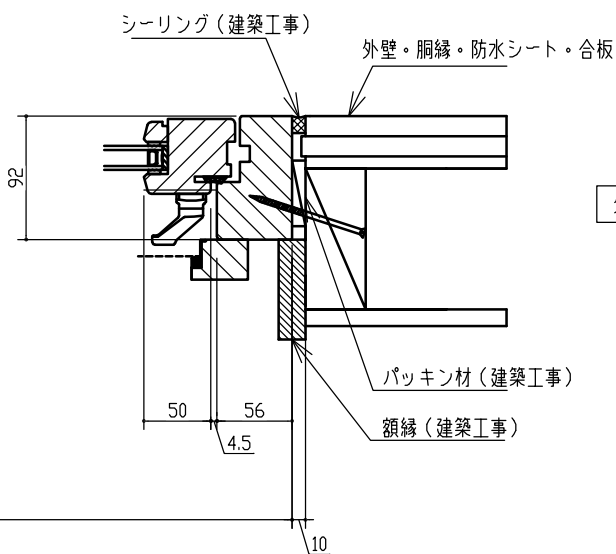

標準仕様	
サッシ製作範囲	W600~1000 H600~1700
標準ガラス	3-12A-3
材種	米松・米ヒバ
ハンドル色	シルバー色
金物	IPA社製（デンマーク）
塗料	シッケンズ社製
木製網戸	オプション

※ガラスの仕様、材種等は標準仕様以外での製造も可能です、詳しくはお問い合わせ下さい。

横断面図

外部側

室内側

縦断面図

外部側

サッシH

室内側