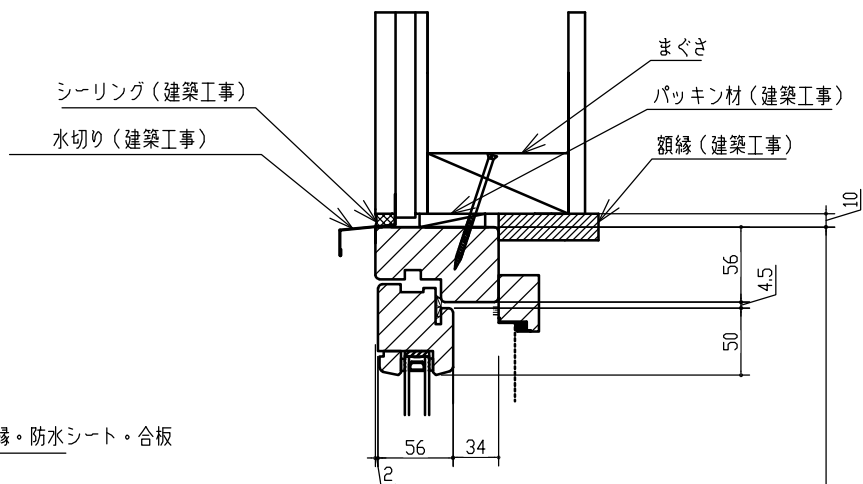

標準仕様	
サッシ製作範囲	W600~1000 H600~1700
標準ガラス	3-12A-3
材種	米松・米ヒバ
ハンドル色	シルバー色
金物	IPA社製（デンマーク）
塗料	シッケンズ社製
木製網戸	オプション

※ガラスの仕様、材種等は標準仕様以外での製造も可能です、詳しくはお問い合わせ下さい。

横断面図

外部側

室内側

縦断面図

外部側

サッシH

室内側