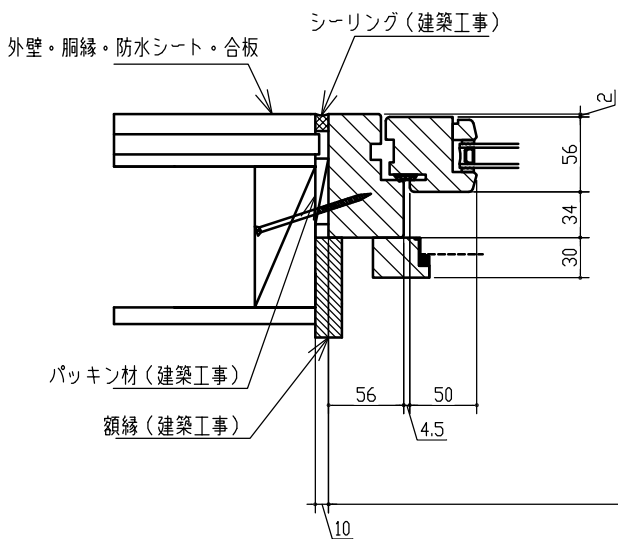

標準仕様	
サッシ製作範囲	W500~1500
	H500~1200
標準ガラス	3-12A-3
材種	米松・米ヒバ
ハンドル色	シルバー色
金物	IPA社製(デンマーク)
塗料	シッケンズ社製
木製網戸	オプション

※ガラスの仕様、材種等は標準仕様以外での製造も可能です、詳しくはお問い合わせ下さい。

横断面図

外部側

室内側

縦断面図

外部側

サッシH

室内側