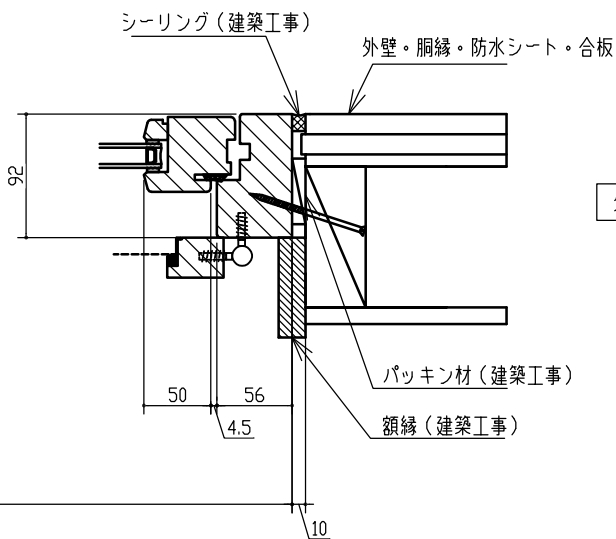

標準仕様	
サッシ製作範囲	W500~1500
	H500~1200
標準ガラス	3-12A-3
材種	米松・米ヒバ
ハンドル色	シルバー色
金物	IPA社製(デンマーク)
塗料	シッケンズ社製
木製網戸	オプション

※ガラスの仕様、材種等は標準仕様以外での製造も可能です、詳しくはお問い合わせ下さい。

横断面図

外部側

室内側

縦断面図

外部側

サッシH

室内側