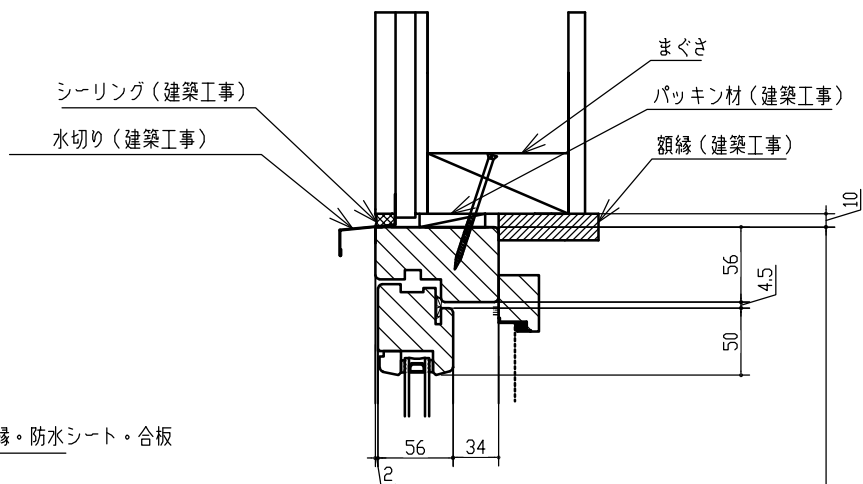

標準仕様	
サッシ製作範囲	W500~1500
	H500~1200
標準ガラス	3-12A-3
材種	米松・米ヒバ
ハンドル色	シルバー色
金物	IPA社製(デンマーク)
塗料	シッケンズ社製
木製網戸	オプション

※ガラスの仕様、材種等は標準仕様以外での製造も可能です、詳しくはお問い合わせ下さい。

横断面図

外部側

室内側

縦断面図

外部側

サッシH

室内側