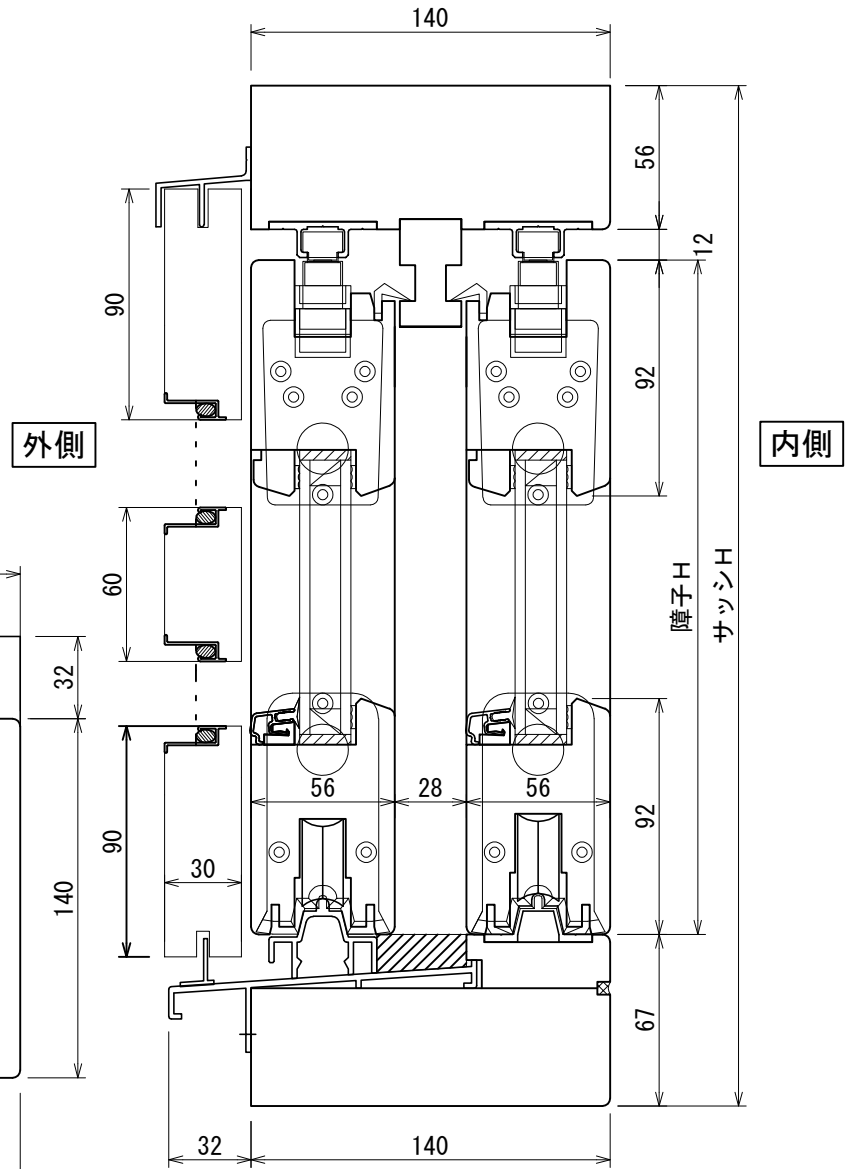

HS (両引)

内観姿図 S=1:30

ユニウッド株式会社

新潟県村上市古渡路1779

TEL 0254(52)5205 FAX 0254(52)5207

HS (両引)

内観姿図 S=1:30

外側