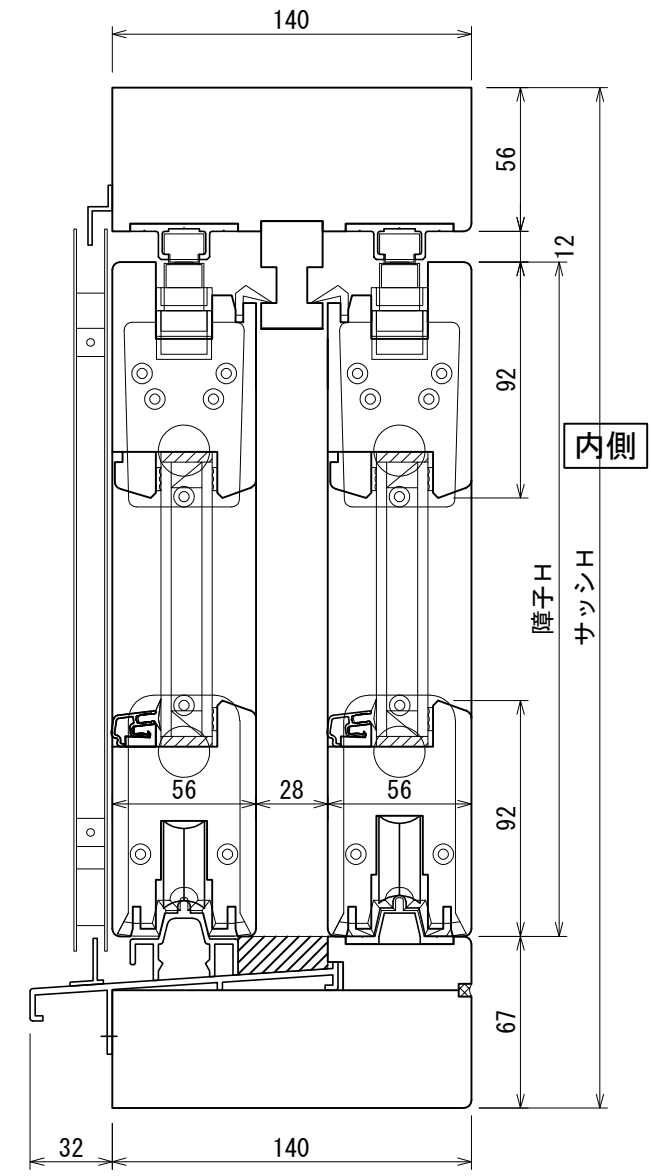

内側

ユニウッド株式会社
新潟県村上市古渡路1779
TEL 0254(52)5205 FAX 0254(52)5207