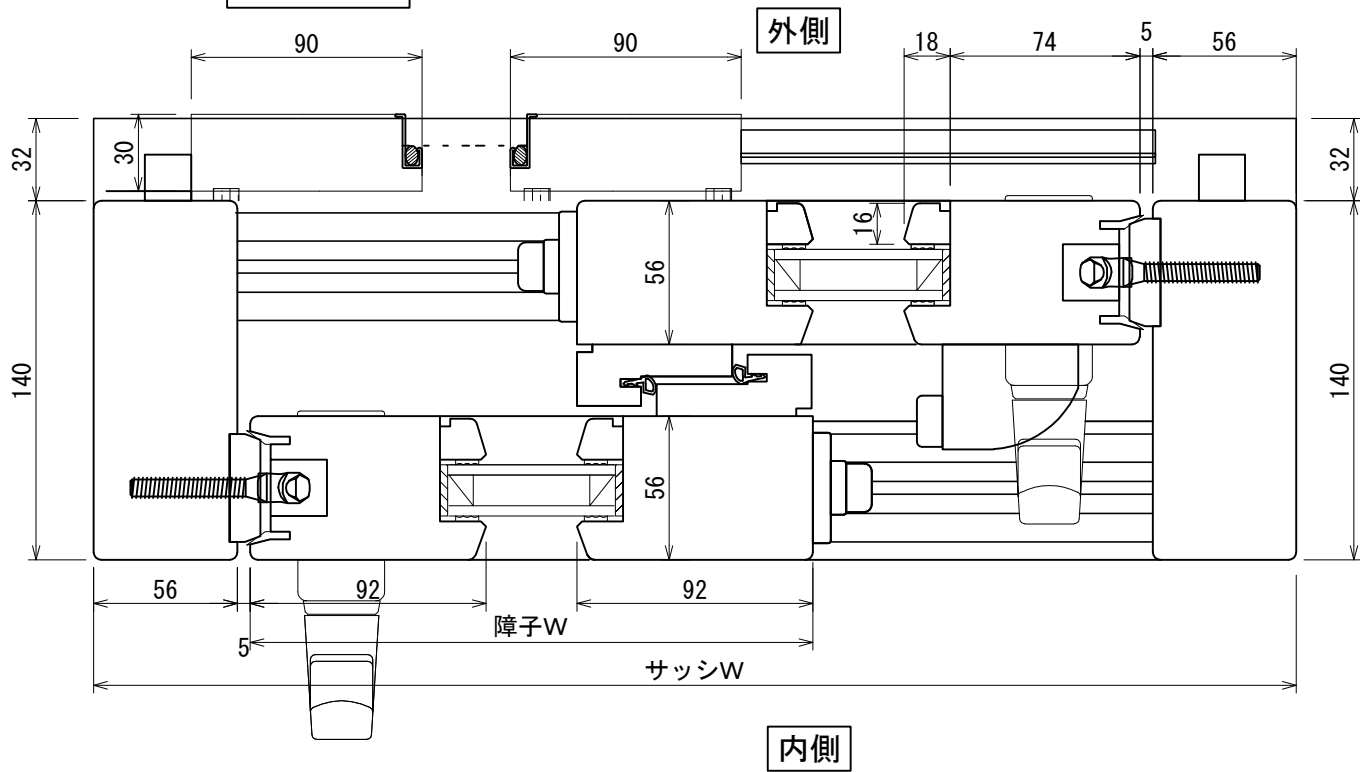

HS (両引)

内観姿図 S=1:30

ユニウッド株式会社

新潟県村上市古渡路1779

TEL 0254(52)5205 FAX 0254(52)5207

HS (両引)

内観姿図 S=1:30

外側