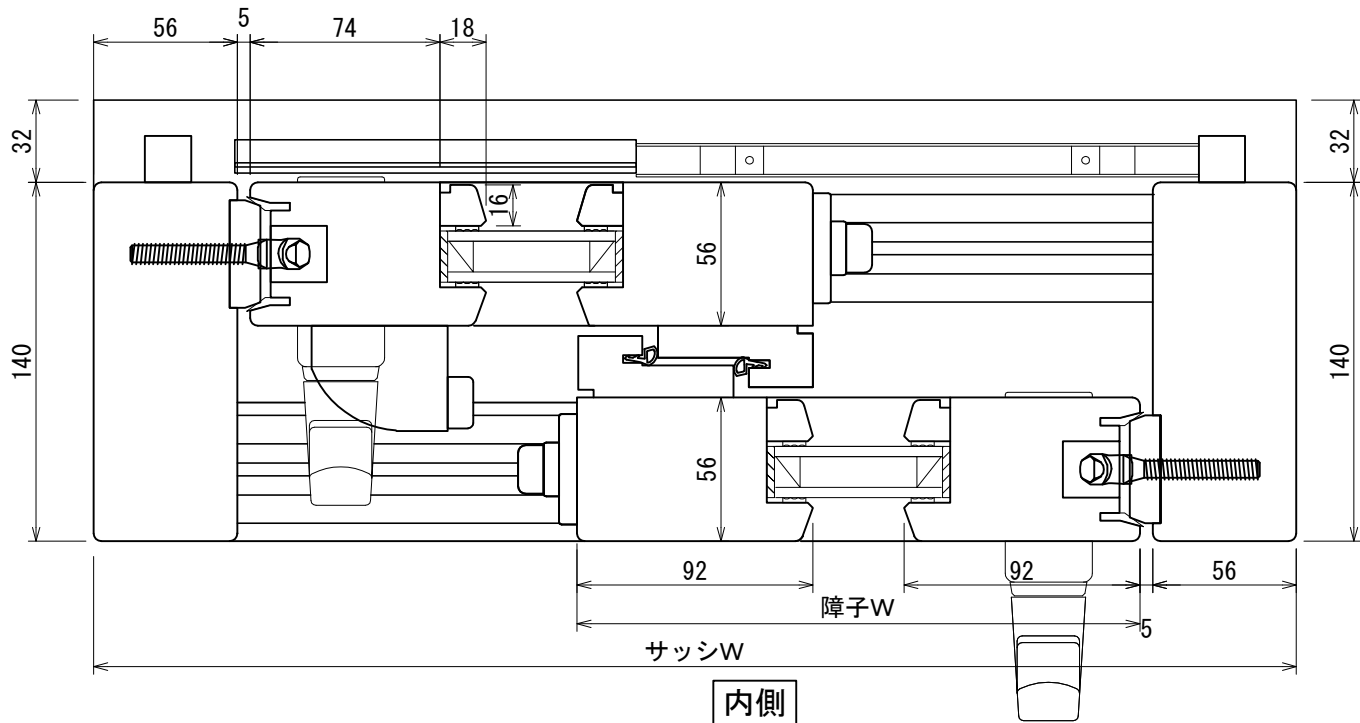

HS (両引)

内観姿図 S=1:30

ユニウッド株式会社

新潟県村上市古渡路1779

TEL 0254(52)5205 FAX 0254(52)5207

HS (両引)

内観姿図 S=1:30

外側