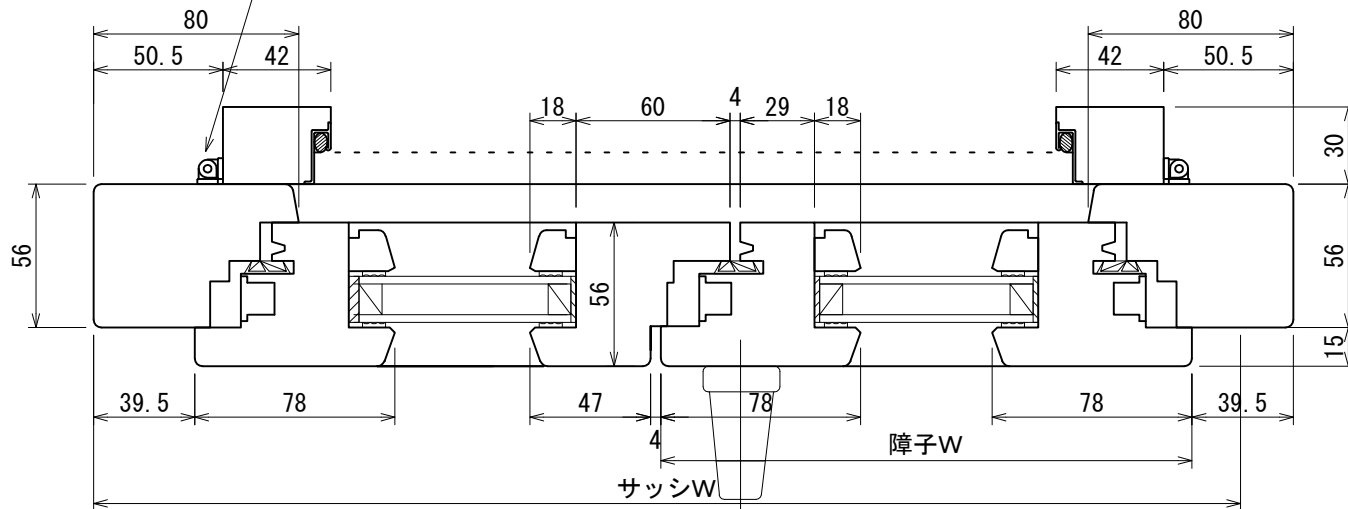

ドレーキップダブル

内観姿図 S=1:16

外側

網戸兆番固定式

内側

外側

内側