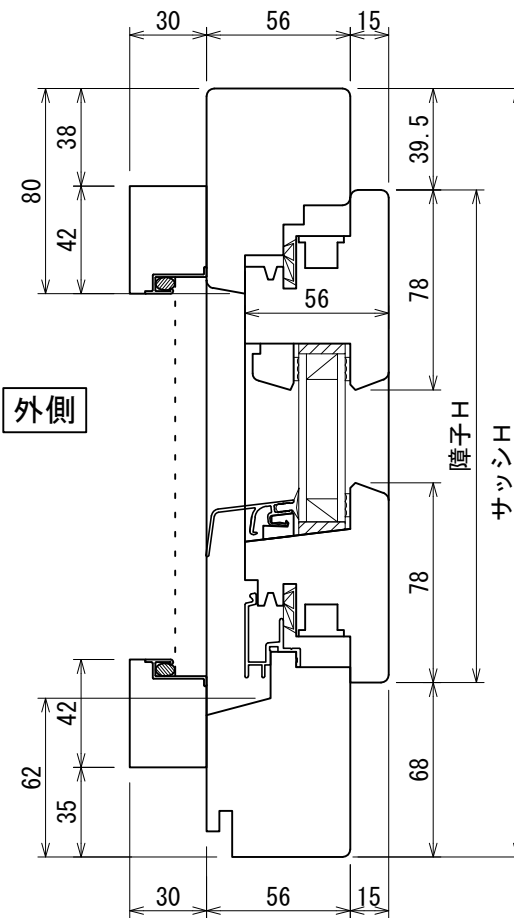

ドレーキップダブル

内観姿図 S=1:16

外側

網戸兆番固定式

内側

外側

内側