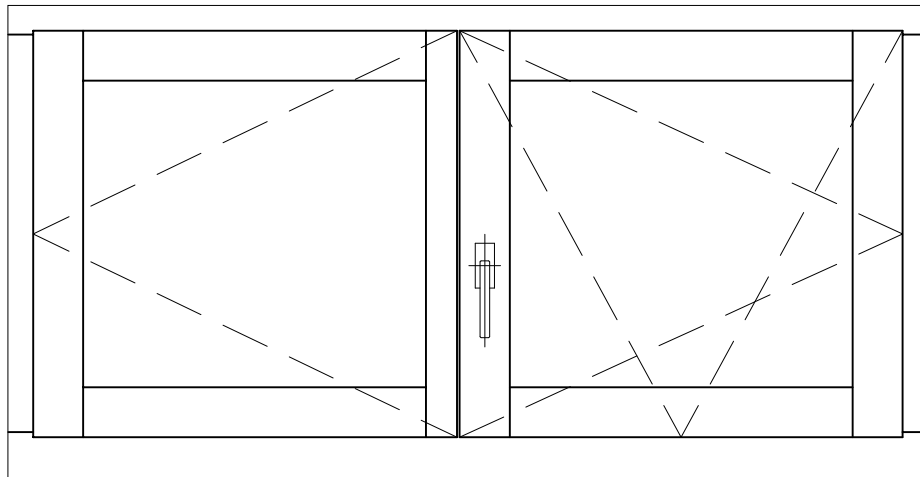

ドレーキップダブル

内観姿図 S=1:16

外側

網戸兆番固定式

内側

外側

内側