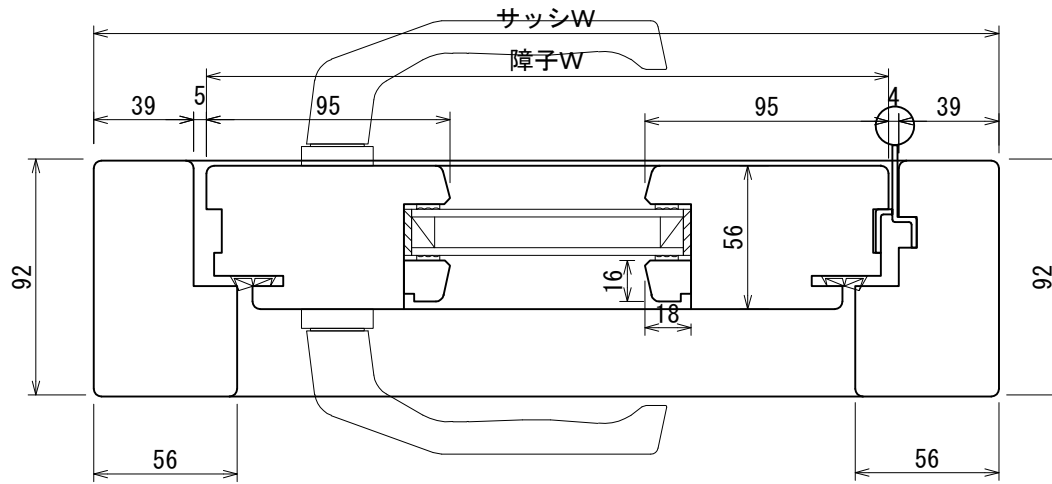

ドア (DG)

内観姿図 S=1:30

外側

内側

外側

内側

ユニウッド株式会社

新潟県村上市古渡路1779

TEL 0254(52)5205 FAX0254(52)5207

サイドハンゲドア

内観姿図 S=1:30

※オプション 両面ハンドル

外側

ユニウッド株式会社

新潟県村上市古渡路1779

TEL 0254(52)5205 FAX0254(52)5207