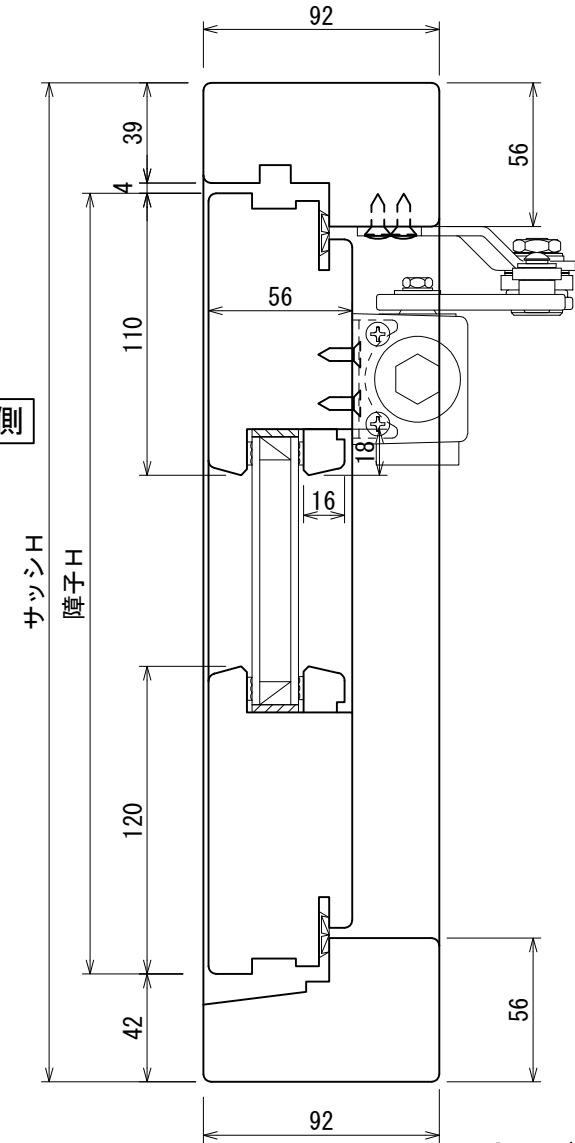

ドア (DG)

内観姿図 S=1:30

外側

内側

外側

内側

ユニウッド株式会社

新潟県村上市古渡路1779

TEL 0254(52)5205 FAX0254(52)5207

サイドハンゲドア

内観姿図 S=1:30

※オプション 両面ハンドル

外側

ユニウッド株式会社

新潟県村上市古渡路1779

TEL 0254(52)5205 FAX0254(52)5207