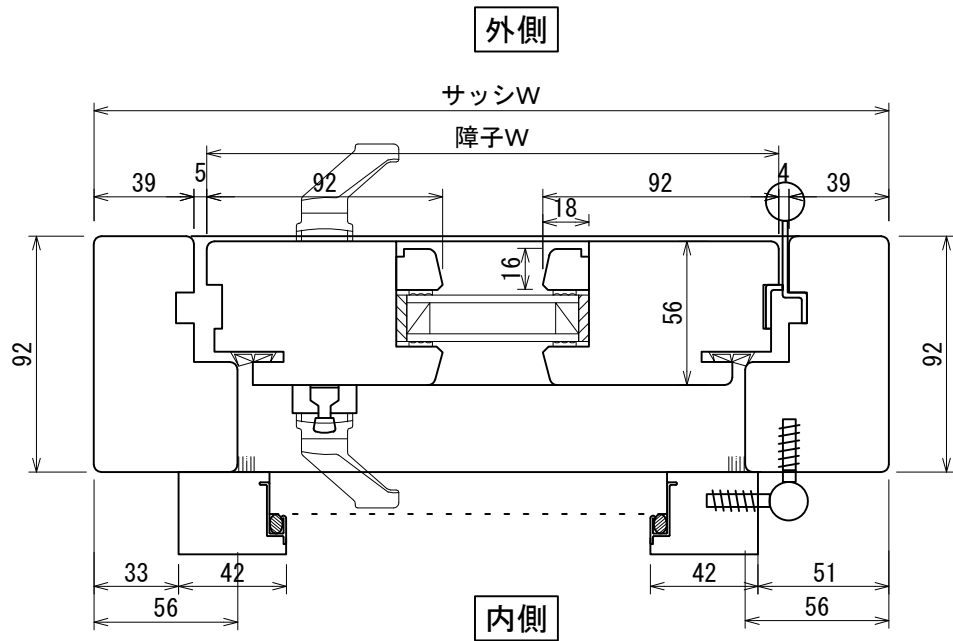

ドア (DG)

内観姿図 S=1:30

外側

内側

外側

内側

ユニウッド株式会社

新潟県村上市古渡路1779

TEL 0254(52)5205 FAX0254(52)5207

サイドハンゲドア

内観姿図 S=1:30

※オプション 両面ハンドル

外側

ユニウッド株式会社

新潟県村上市古渡路1779

TEL 0254(52)5205 FAX0254(52)5207