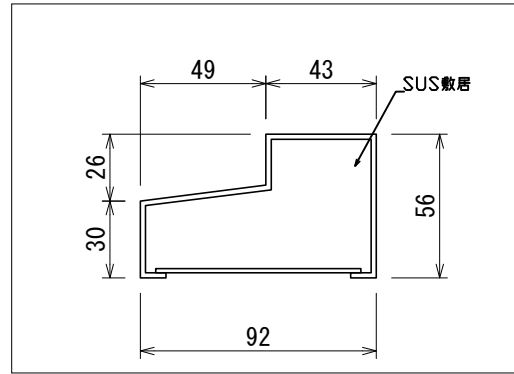

ドア (DG)

内観姿図 S=1:30

外側

内側

外側

内側

ユニウッド株式会社

新潟県村上市古渡路1779

TEL 0254(52)5205 FAX0254(52)5207

サイドハンゲドア

内観姿図 S=1:30

※オプション 両面ハンドル

外側

ユニウッド株式会社

新潟県村上市古渡路1779

TEL 0254(52)5205 FAX0254(52)5207