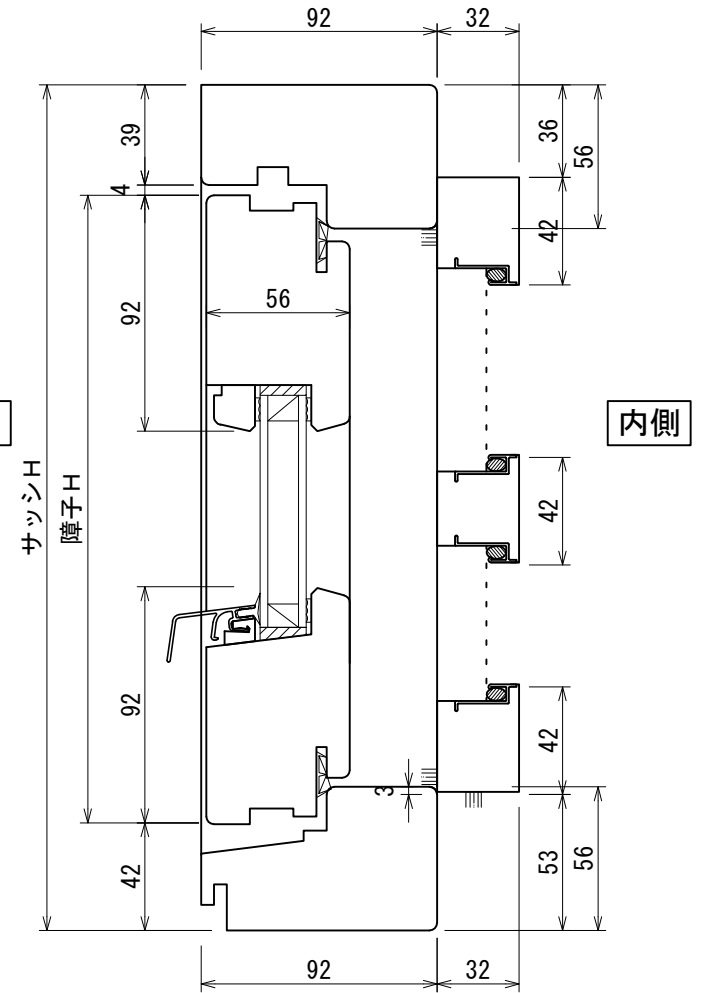

ドア (DG)

内観姿図 S=1:30

外側

内側

外側

内側

ユニウッド株式会社

新潟県村上市古渡路1779

TEL 0254(52)5205 FAX0254(52)5207

サイドハンゲドア

内観姿図 S=1:30

※オプション 両面ハンドル

外側

ユニウッド株式会社

新潟県村上市古渡路1779

TEL 0254(52)5205 FAX0254(52)5207