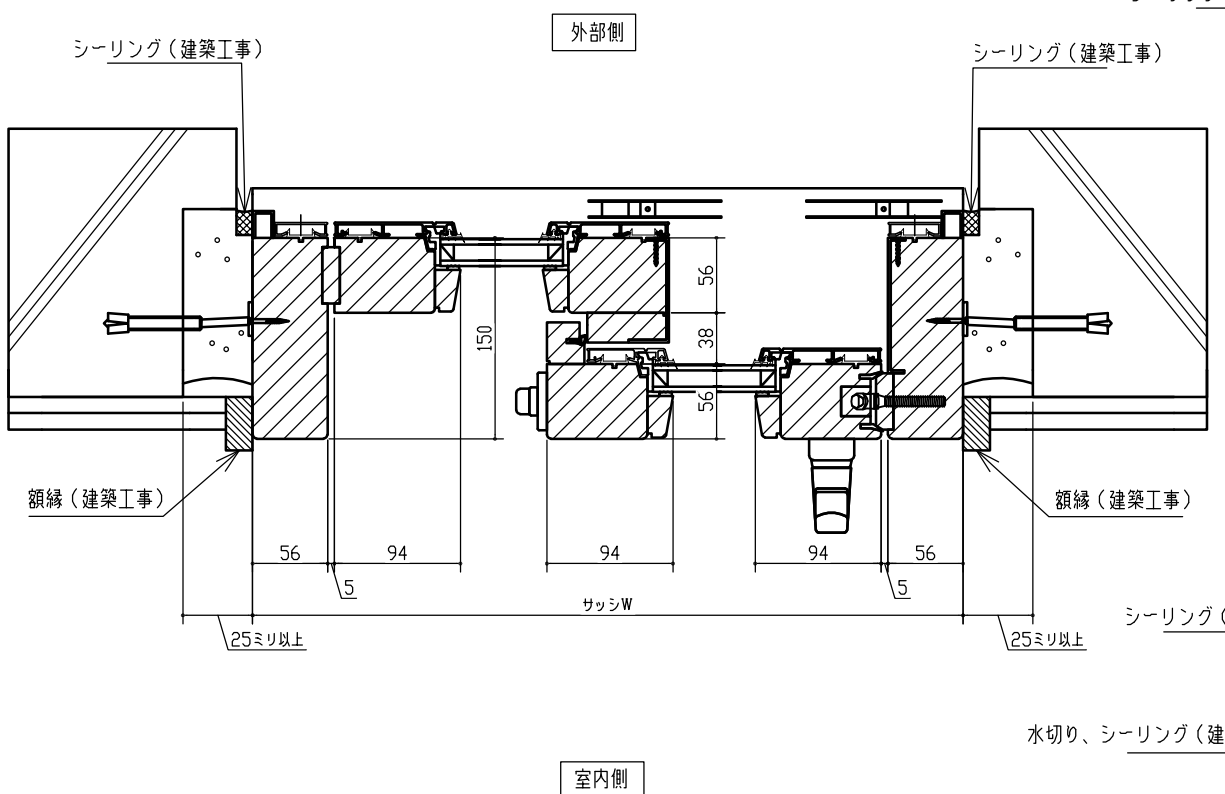

標準仕様

サッシ製作範囲	W1800~3600 H1500~2700
標準ガラス	4-12A-4
材種	米松・アッシュ等
ハンドル色	シルバー・ダークブロンズ色
金物	GU社製(ドイツ)
塗料	木材保護塗料
網戸	オプション

※ガラスの仕様、材種、アルミ色は標準仕様以外での製造も可能です、詳しくはお問い合わせ下さい。

横断面図

縦断面図