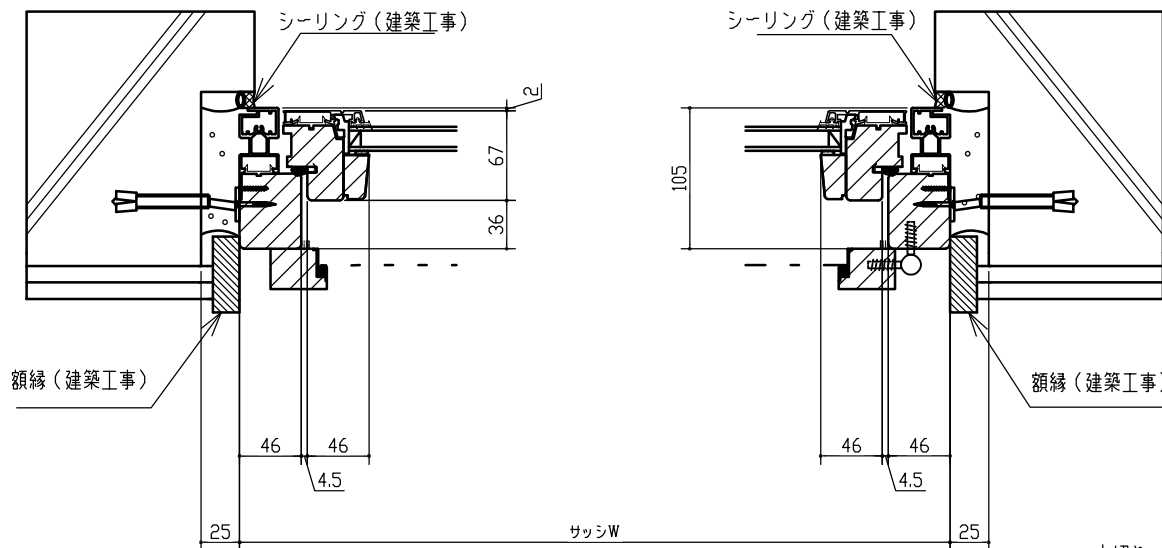

| 標準仕様 | |
|---------|--------------|
| サッシ製作範囲 | W500~1500 |
| | H500~1200 |
| 標準ガラス | 3-12A-3 |
| 材種 | 米松・アッシュ等 |
| ハンドル色 | シルバー色 |
| 金物 | IPA社製(デンマーク) |
| 塗料 | 木材保護塗料 |
| 網戸 | オプション |

※ガラスの仕様、材種、アルミ色は標準仕様以外での製造も可能です、詳しくはお問い合わせ下さい。

縦断面図

横断面図

外部側

サッシH

室内側

室内側