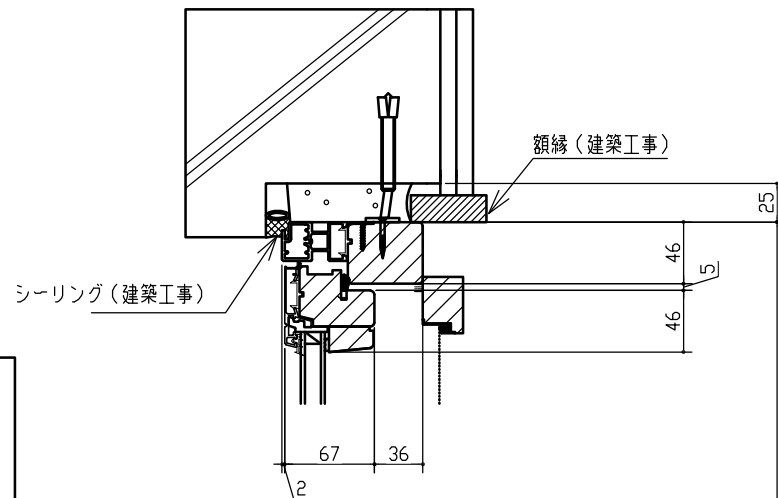

| 標準仕様 | |
|---------|--------------|
| サッシ製作範囲 | W500~1500 |
| | H500~1200 |
| 標準ガラス | 3-12A-3 |
| 材種 | 米松・アッシュ等 |
| ハンドル色 | シルバー色 |
| 金物 | IPA社製(デンマーク) |
| 塗料 | 木材保護塗料 |
| 網戸 | オプション |

※ガラスの仕様、材種、アルミ色は標準仕様以外での製造も可能です、詳しくはお問い合わせ下さい。

縦断面図

横断面図

外部側

サッシH

室内側

室内側