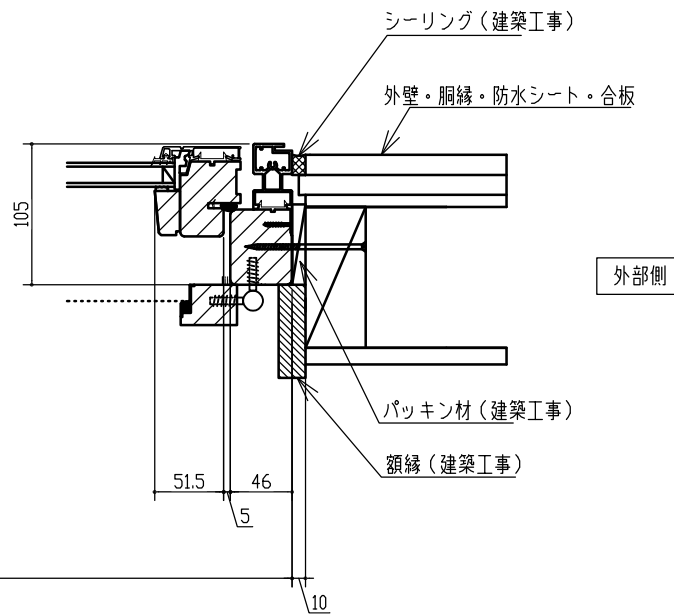

標準仕様	
サッシ製作範囲	W600~1300 H600~1700
標準ガラス	3-12A-3
材種	米松・アッシュ等
ハンドル色	シルバー色
金物	IPA社製(デンマーク)
塗料	木材保護塗料
網戸	オプション

※ガラスの仕様、材種、アルミ色は標準仕様以外での製造も可能です、詳しくはお問い合わせ下さい。

横断面図

縦断面図