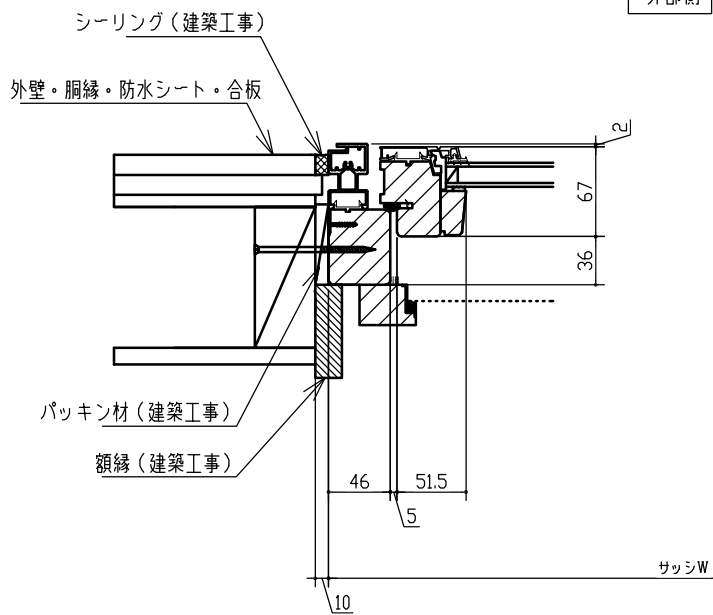

標準仕様	
サッシ製作範囲	W600~1300 H600~1700
標準ガラス	3-12A-3
材種	米松・アッシュ等
ハンドル色	シルバー色
金物	IPA社製(デンマーク)
塗料	木材保護塗料
網戸	オプション

※ガラスの仕様、材種、アルミ色は標準仕様以外での製造も可能です、詳しくはお問い合わせ下さい。

横断面図

縦断面図