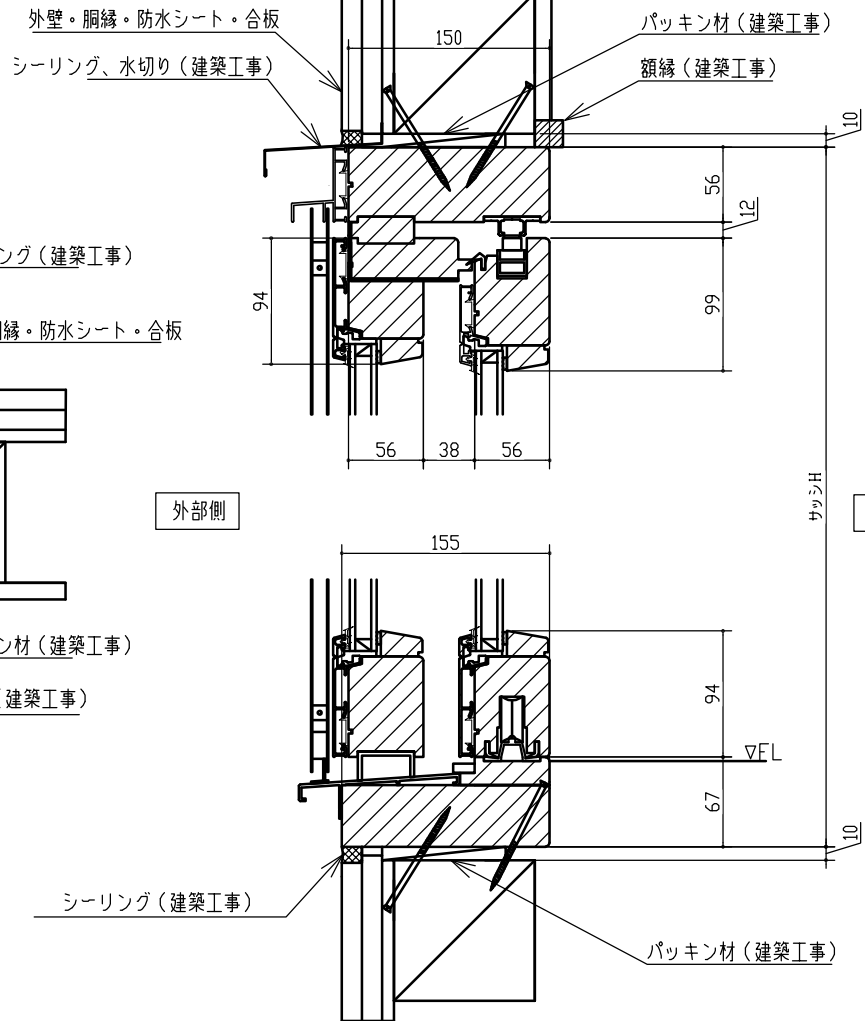

標準仕様	
サッシ製作範囲	W1800~3600 H1500~2700
標準ガラス	4-12A-4
材種	米松・アッシュ等
ハンドル色	シルバー・ダークブロンズ色
金物	GU社製(ドイツ)
塗料	木材保護塗料
網戸	オプション

※ガラスの仕様、材種、アルミ色は標準仕様以外での製造も可能です、詳しくはお問い合わせ下さい。

横断面図

外部側

室内側

縦断面図

外部側

室内側