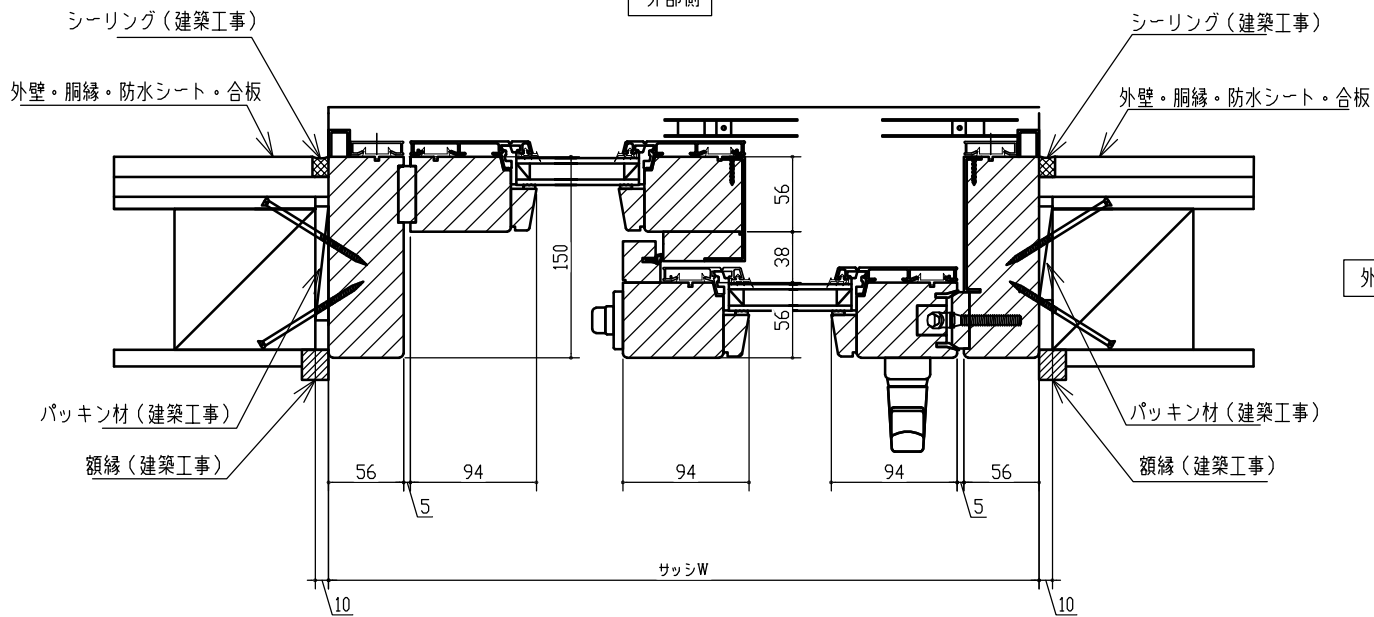

標準仕様	
サッシ製作範囲	W1800~3600 H1500~2700
標準ガラス	4-12A-4
材種	米松・アッシュ等
ハンドル色	シルバー・ダークブロンズ色
金物	GU社製(ドイツ)
塗料	木材保護塗料
網戸	オプション

※ガラスの仕様、材種、アルミ色は標準仕様以外での製造も可能です、詳しくはお問い合わせ下さい。

横断面図

外部側

室内側

縦断面図

外部側

室内側