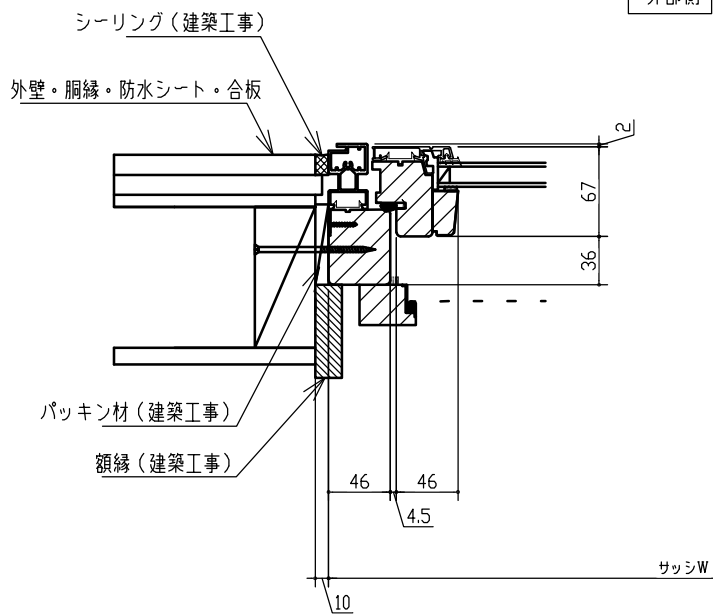

標準仕様	
サッシ製作範囲	W500~1500
	H500~1200
標準ガラス	3-12A-3
材種	米松・アッシュ等
ハンドル色	シルバー色
金物	IPA社製(デンマーク)
塗料	木材保護塗料
網戸	オプション

※ガラスの仕様、材種、アルミ色は標準仕様以外での製造も可能です、詳しくはお問い合わせ下さい。

横断面図

縦断面図