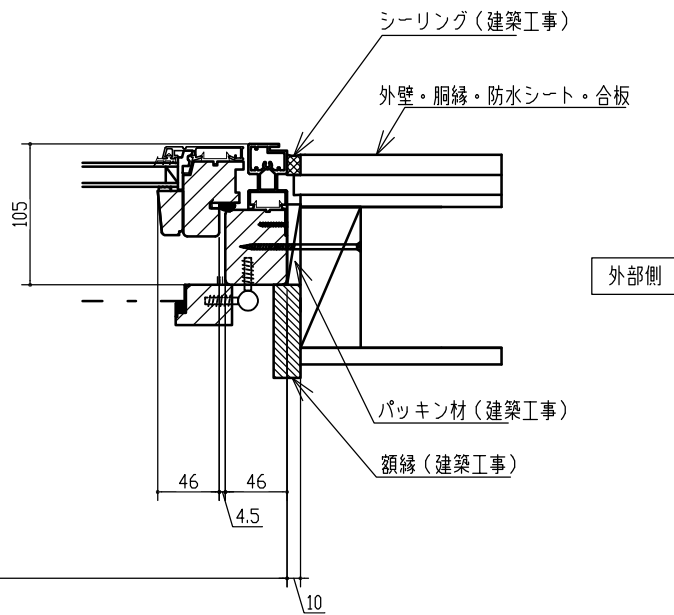

標準仕様	
サッシ製作範囲	W500~1500
	H500~1200
標準ガラス	3-12A-3
材種	米松・アッシュ等
ハンドル色	シルバー色
金物	IPA社製(デンマーク)
塗料	木材保護塗料
網戸	オプション

※ガラスの仕様、材種、アルミ色は標準仕様以外での製造も可能です、詳しくはお問い合わせ下さい。

横断面図

縦断面図