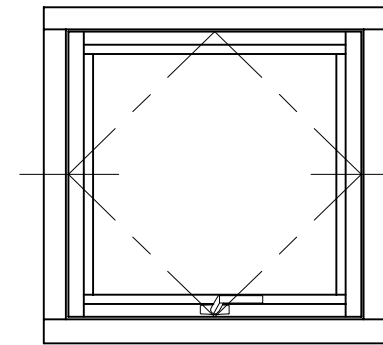

アルミクラッド

トップターン

内観姿図 S=1:16

※アルミクラッド製品の枠・障子の見込みサイズには、
±1~2mmの誤差があります。(アルミクラッド全窓共通)

ユニウッド株式会社

新潟県村上市古渡路1779

TEL 0254(52)5205 FAX 0254(52)5207