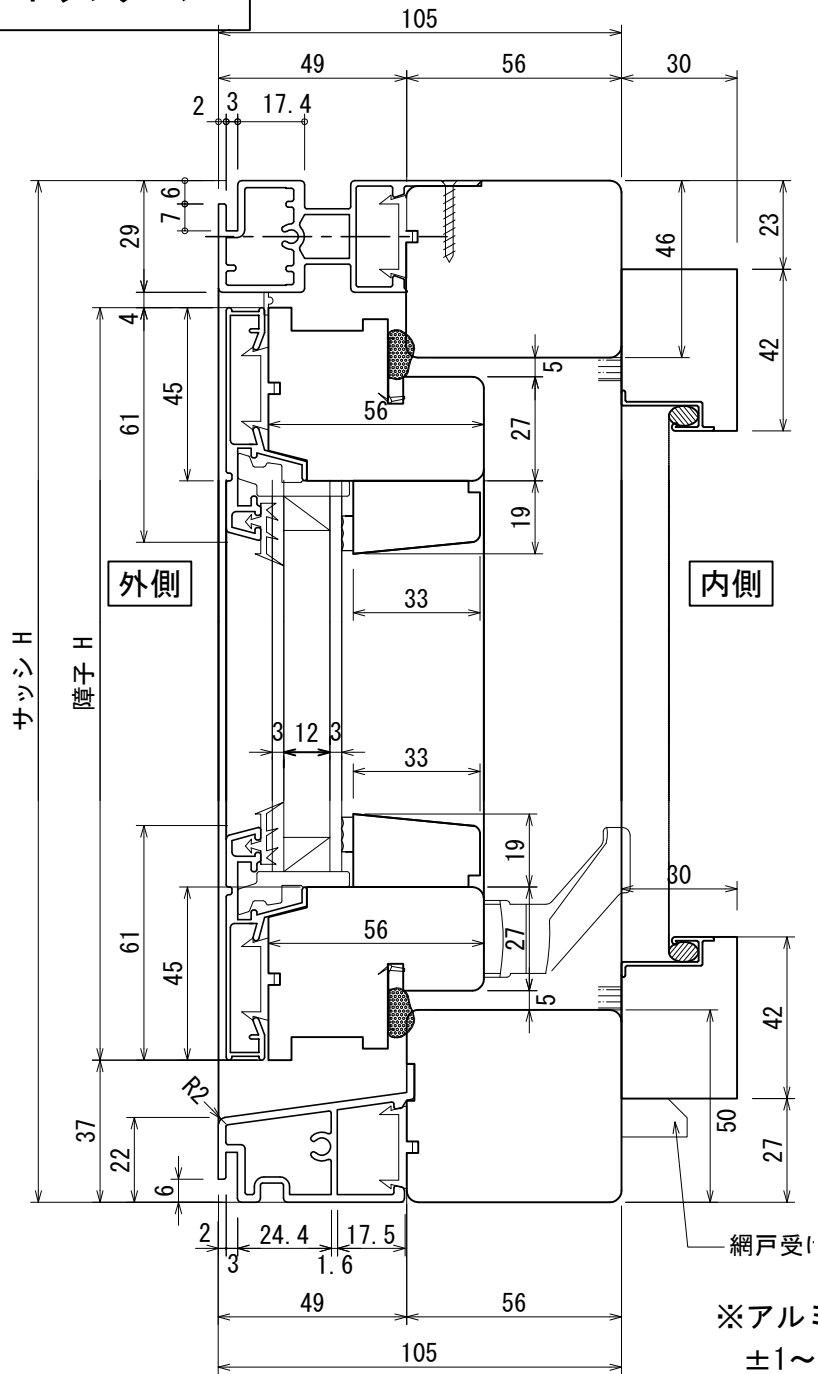

アルミクラッド

トップターン

内観姿図 S=1:16

※アルミクラッド製品の枠・障子の見込みサイズには、
±1~2mmの誤差があります。(アルミクラッド全窓共通)

ユニウッド株式会社

新潟県村上市古渡路1779

TEL 0254(52)5205 FAX 0254(52)5207