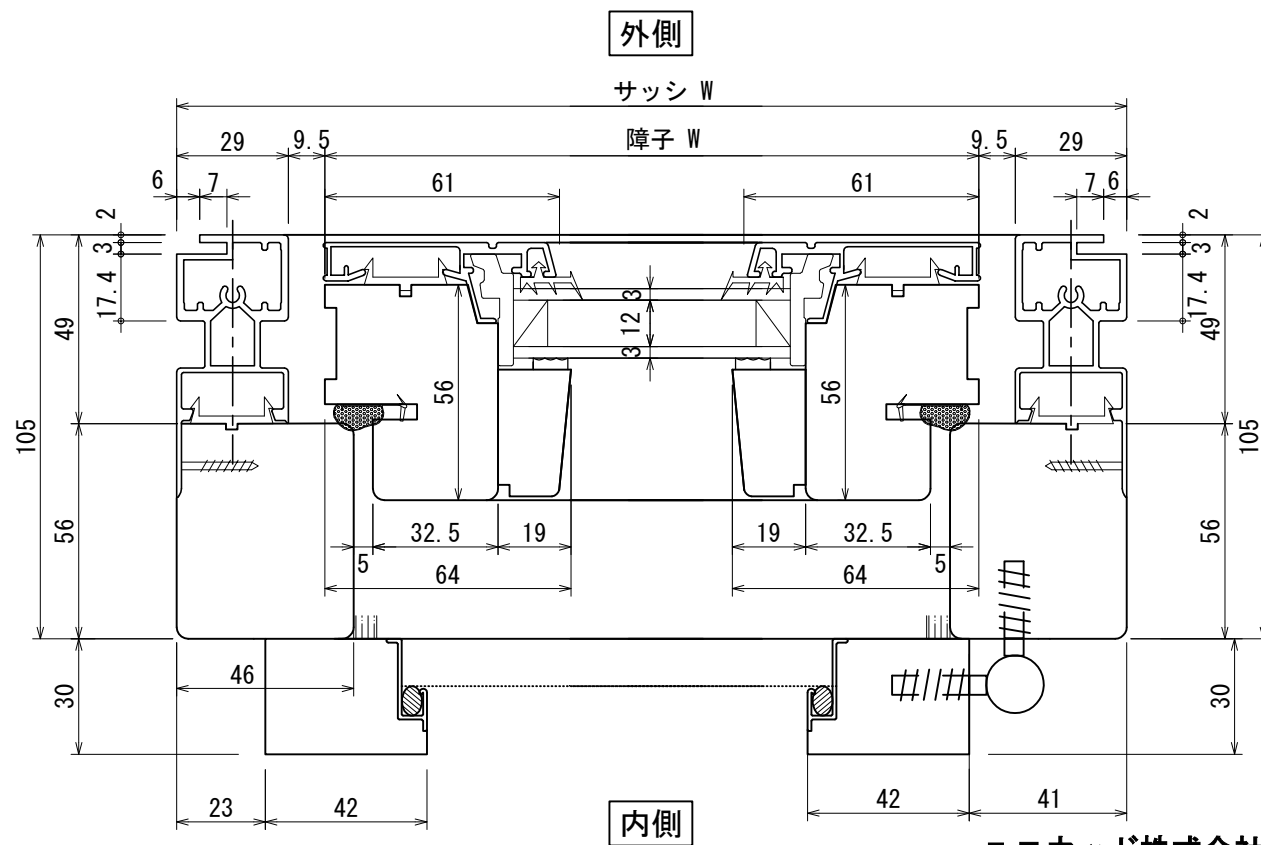

アルミクラッド

トップターン

内観姿図 S=1:16

※アルミクラッド製品の枠・障子の見込みサイズには、
±1~2mmの誤差があります。(アルミクラッド全窓共通)

ユニウッド株式会社

新潟県村上市古渡路1779

TEL 0254(52)5205 FAX 0254(52)5207