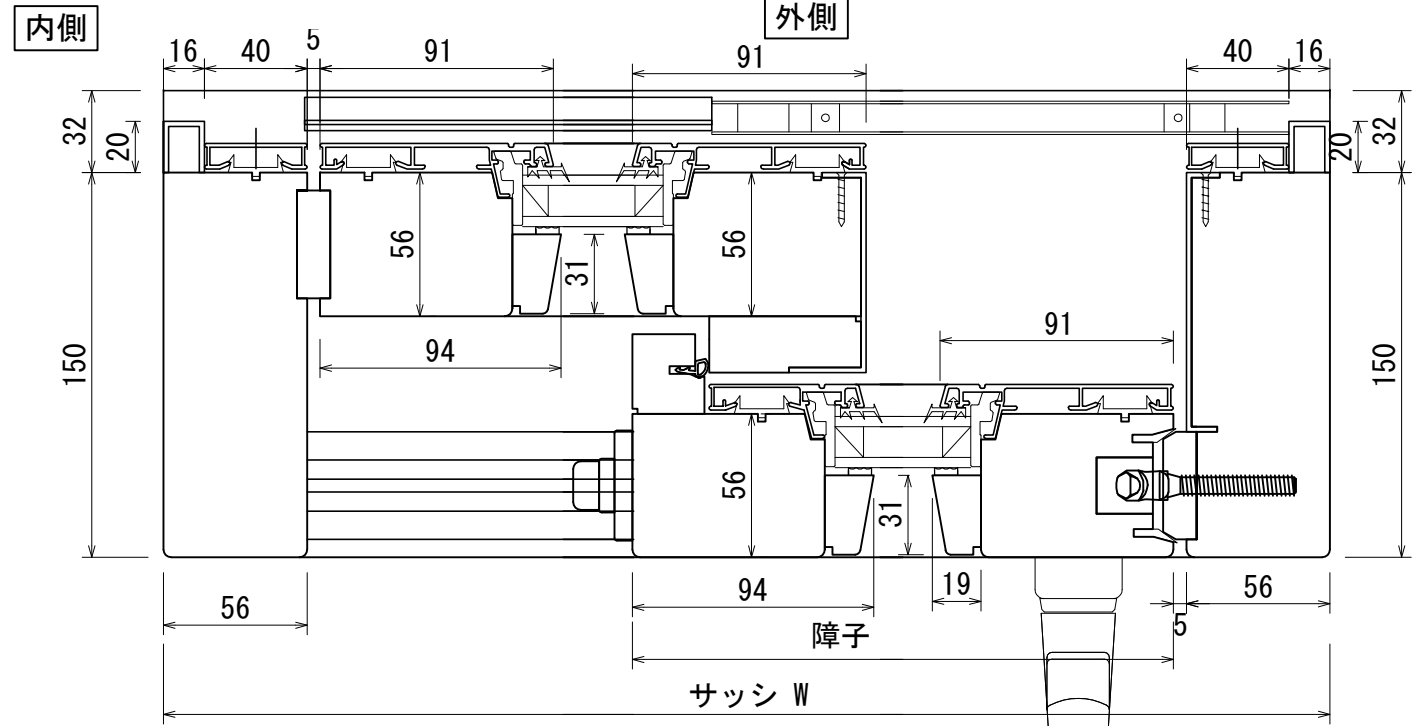

アルミクラッド

ヘーベシーベ

(片引込)

内観姿図 S=1:30

内側

※アルミクラッド製品の枠・障子の見込みサイズには、
±1~2mmの誤差があります。(アルミクラッド全窓共通)

ユニウッド株式会社

新潟県村上市古渡路1779