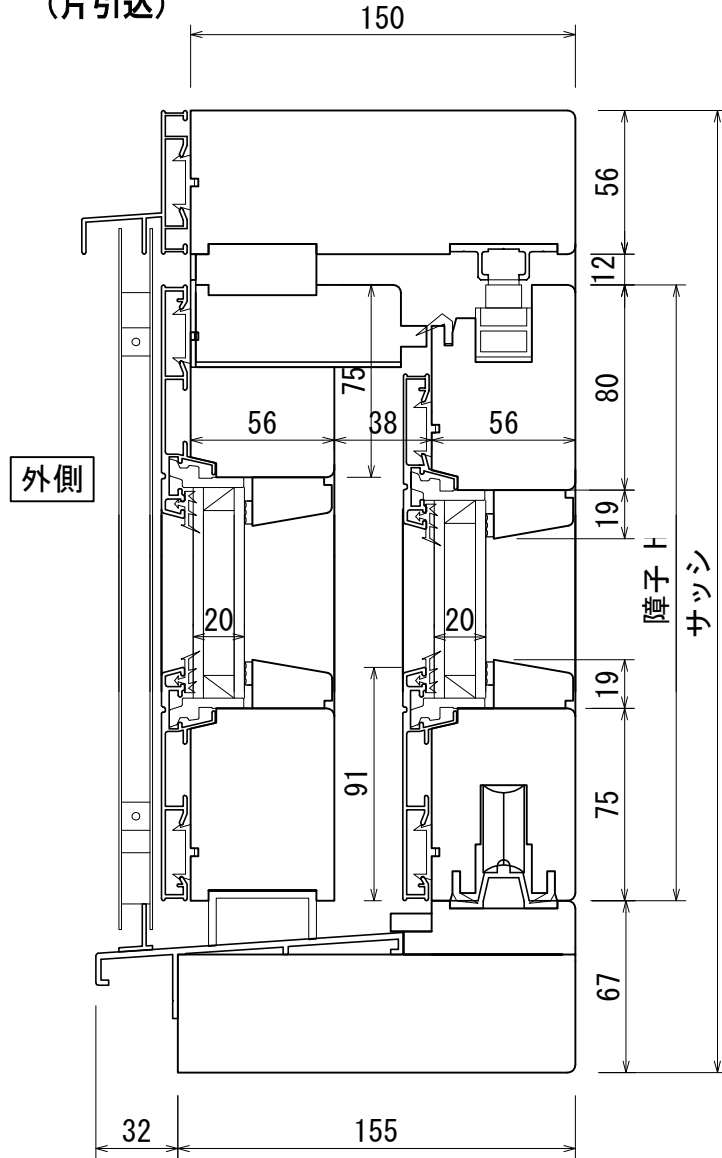

アルミクラッド

ヘーベシーベ

(片引込)

内観姿図 S=1:30

内側

※アルミクラッド製品の枠・障子の見込みサイズには、
±1~2mmの誤差があります。(アルミクラッド全窓共通)

ユニウッド株式会社

新潟県村上市古渡路1779