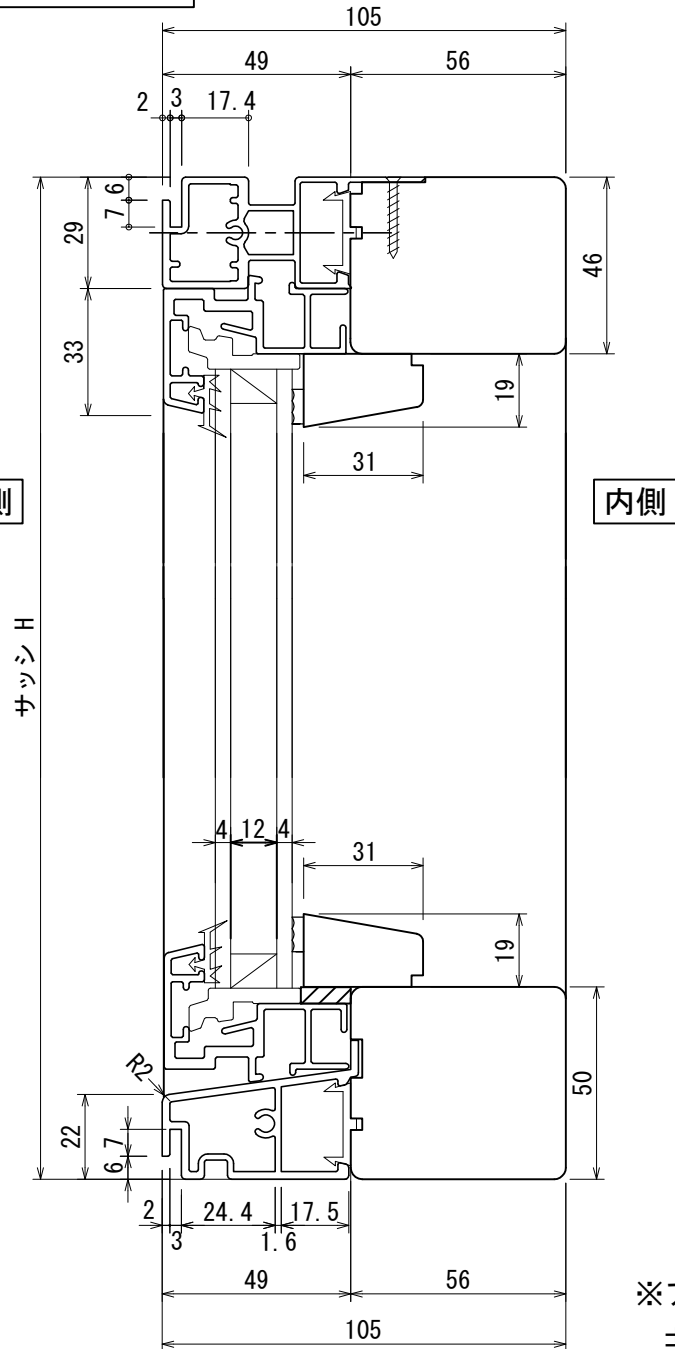

アルミクラッド

フィックス-B

外側

内側

内観姿図 S=1:16

外側

サッシ W

内側

※アルミクラッド製品の枠・障子の見込みサイズには、
±1~2mmの誤差があります。(アルミクラッド全窓共通)

ユニウッド株式会社

新潟県村上市古渡路1779

TEL 0254(52)5205 FAX 0254(52)5207