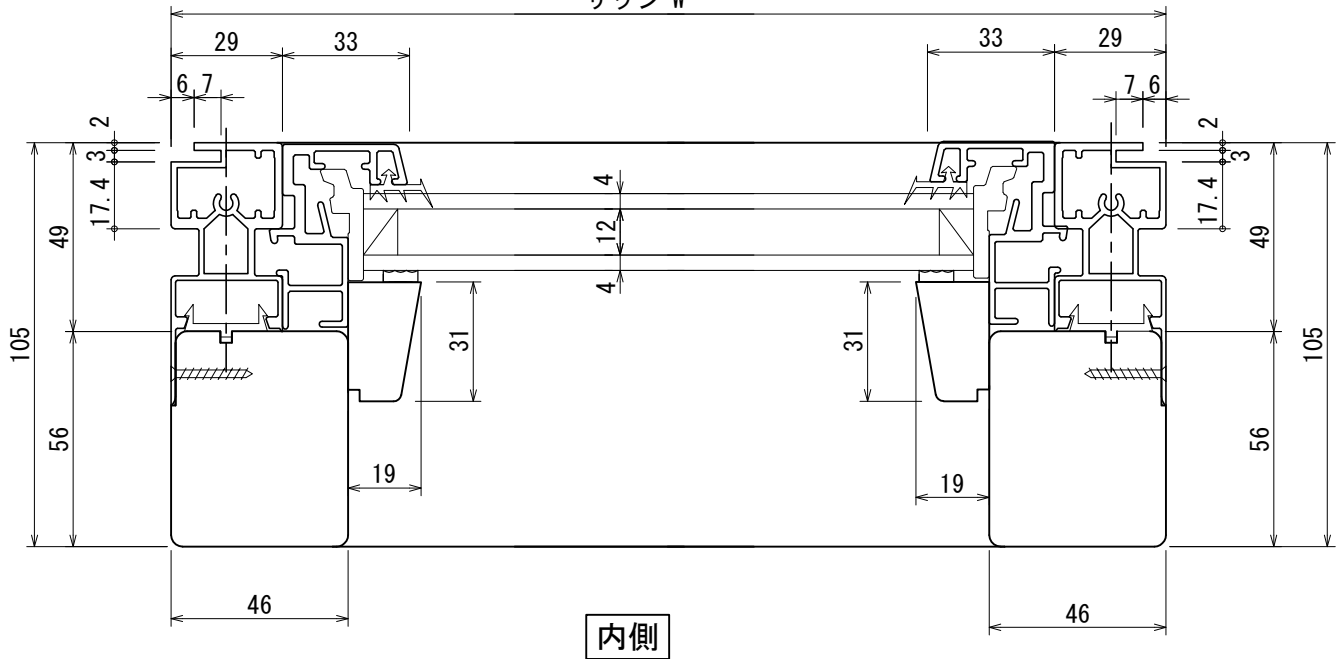

アルミクラッド

フィックス-B

外側

内側

内観姿図 S=1:16

外側

サッシ W

内側

※アルミクラッド製品の枠・障子の見込みサイズには、
±1~2mmの誤差があります。(アルミクラッド全窓共通)

ユニウッド株式会社

新潟県村上市古渡路1779

TEL 0254(52)5205 FAX 0254(52)5207